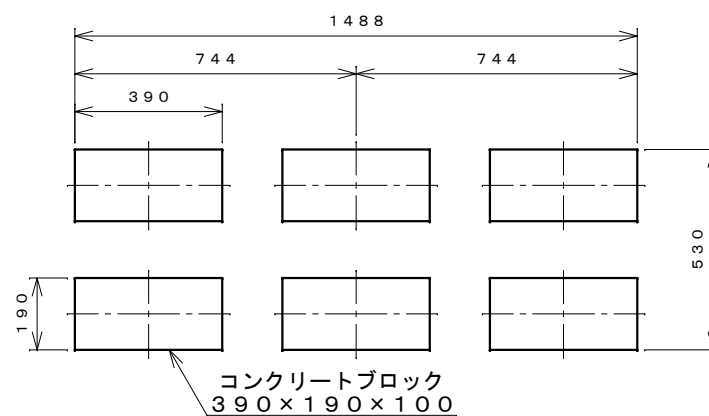

正面図

右側面図

側面断面図

棚高さは床パネル上面より、最低393から最高993まで50間隔で13段階に調節可能です。

平面断面図

ブロック並べ図

仕様大要

品名	板厚	材質	仕上げ
床	t 0.8	亜鉛鉄板	ポリエステル系樹脂塗装
左右壁	t 0.5	"	"
後壁パネル	t 0.4	"	"
壁つなぎ	t 0.8	"	"
屋根	t 0.5	"	"
扉	t 0.6	"	アクリル系樹脂塗装 (ホワイトはポリエステル系樹脂塗装)
棚(4枚)	t 0.4	"	ポリエステル系樹脂塗装