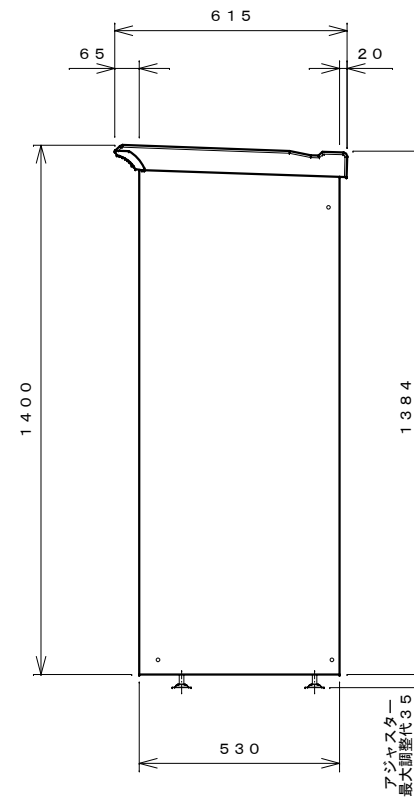

正面図

右側面図

側面断面図

棚高さは床パネル上面より、最低393から最高993まで50間隔で13段階に調節可能です。

平面断面図

ブロック並べ図

仕様大要

品名	板厚	材質	仕上げ
床	t 0.8	亜鉛鉄板	ポリエステル系樹脂塗装
左右壁	t 0.5	"	"
後壁パネル	t 0.4	"	"
壁つなぎ	t 0.8	"	"
屋根	t 0.5	"	"
扉	t 0.6	"	アクリル系樹脂塗装 (ホワイトはポリエステル系樹脂塗装)
棚(4枚)	t 0.4	"	ポリエステル系樹脂塗装