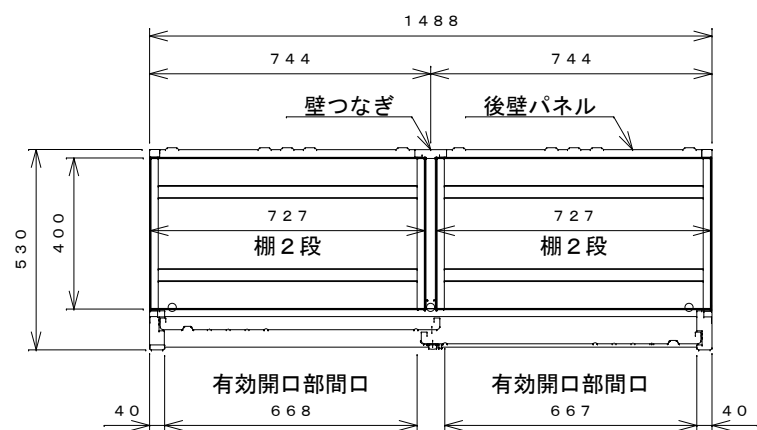

正面図

右側面図

側面断面図

棚高さは床パネル上面より、最低393から最高993まで50間隔で13段階に調節可能です。

平面断面図

ブロック並べ図

仕様大要

品名	板厚	材質	仕上げ
床	t 0.8	亜鉛鉄板	ポリエステル系樹脂塗装
左右壁	t 0.5	"	"
後壁パネル	t 0.4	"	"
壁つなぎ	t 0.8	"	"
屋根	t 0.5	"	"
扉	t 0.6	"	アクリル系樹脂塗装 (ホワイトはポリエステル系樹脂塗装)
棚(4枚)	t 0.4	"	ポリエステル系樹脂塗装

名称	タクボ物置「グランプレステージ」 GP-155CF 仕様図
----	----------------------------------

株式会社 田窪工業所