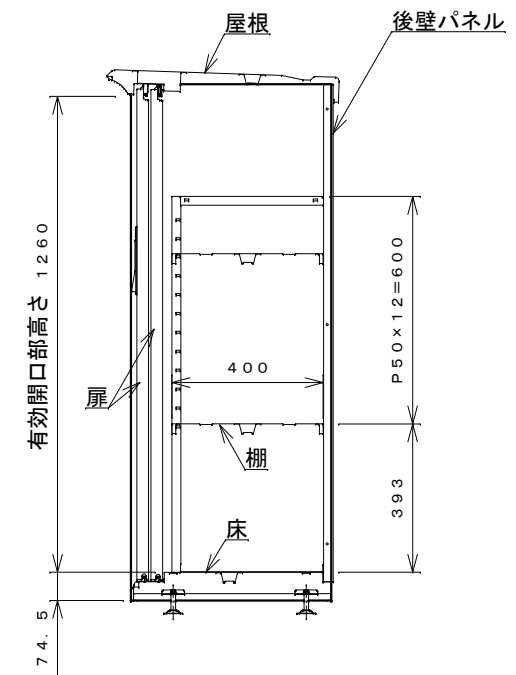

正面図

右側面図

側面断面図

棚高さは床パネル上面より、最低393から最高993まで50間隔で13段階に調節可能です。

平面断面図

ブロック並べ図

仕様大要

品名	板厚	材質	仕上げ
床	t 0.8	亜鉛鉄板	ポリエステル系樹脂塗装
左右壁	t 0.5	"	"
後壁パネル	t 0.4	"	"
壁つなぎ	t 0.8	"	"
屋根	t 0.5	"	"
扉	t 0.6	"	アクリル系樹脂塗装 (ホワイトはポリエステル系樹脂塗装)
棚(4枚)	t 0.4	"	ポリエステル系樹脂塗装

名称	タクボ物置「グランプレステージ」 GP-155CF 仕様図
----	----------------------------------

株式会社 田窪工業所