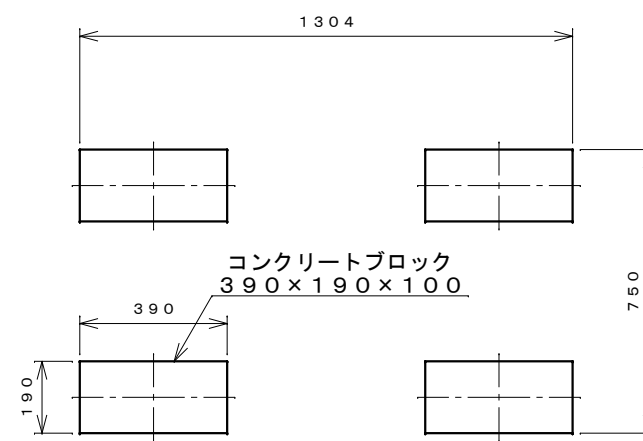

正面図

右側面図

側面断面図

棚高さは床上面より、最低393から最高993まで50間隔で13段階に調節可能です。

平面断面図

ブロック並べ図

仕様大要

品名	板厚	材質	仕上げ
床	t 0.8	亜鉛鉄板	ポリエステル系樹脂塗装
左右壁	t 0.5	"	"
後壁パネル	t 0.4	"	"
壁つなぎ	t 0.8	"	"
屋根	t 0.5	"	"
扉	t 0.6	"	アクリル系樹脂塗装 (ホワイトはポリエステル系樹脂塗装)
棚(2枚)	t 0.4	"	ポリエステル系樹脂塗装

名称	タクボ物置「グランプレステージ」 GP-137CF 仕様図
----	----------------------------------

株式会社 田窪工業所