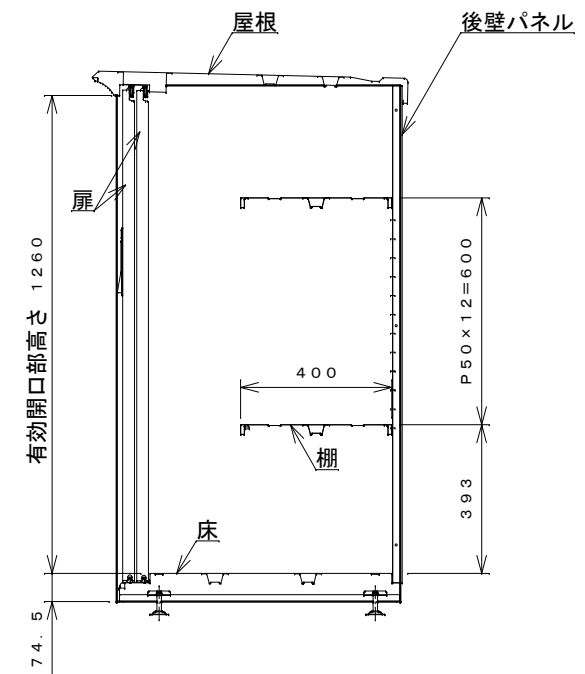

正面図

右側面図

側面断面図

棚高さは床上面より、最低393から最高993まで50間隔で13段階に調節可能です。

平面断面図

ブロック並べ図

仕様大要

品名	板厚	材質	仕上げ
床	t 0.8	亜鉛鉄板	ポリエステル系樹脂塗装
左右壁	t 0.5	"	"
後壁パネル	t 0.4	"	"
壁つなぎ	t 0.8	"	"
屋根	t 0.5	"	"
扉	t 0.6	"	アクリル系樹脂塗装 (ホワイトはポリエステル系樹脂塗装)
棚(2枚)	t 0.4	"	ポリエステル系樹脂塗装

名称	タクボ物置「グランプレステージ」 GP-137CF 仕様図
----	----------------------------------

株式会社 田窪工業所