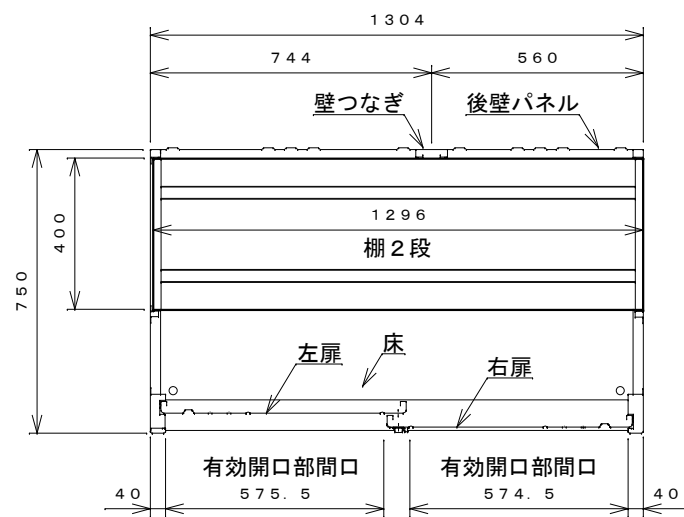

正面図

右側面図

側面断面図

棚高さは床上面より、最低393から最高993まで50間隔で13段階に調節可能です。

平面断面図

ブロック並べ図

仕様大要

品名	板厚	材質	仕上げ
床	t 0.8	亜鉛鉄板	ポリエステル系樹脂塗装
左右壁	t 0.5	"	"
後壁パネル	t 0.4	"	"
壁つなぎ	t 0.8	"	"
屋根	t 0.5	"	"
扉	t 0.6	"	アクリル系樹脂塗装 (ホワイトはポリエステル系樹脂塗装)
棚(2枚)	t 0.4	"	ポリエステル系樹脂塗装

名称	タクボ物置「グランプレステージ」 GP-137CF 仕様図
----	----------------------------------

株式会社 田窪工業所