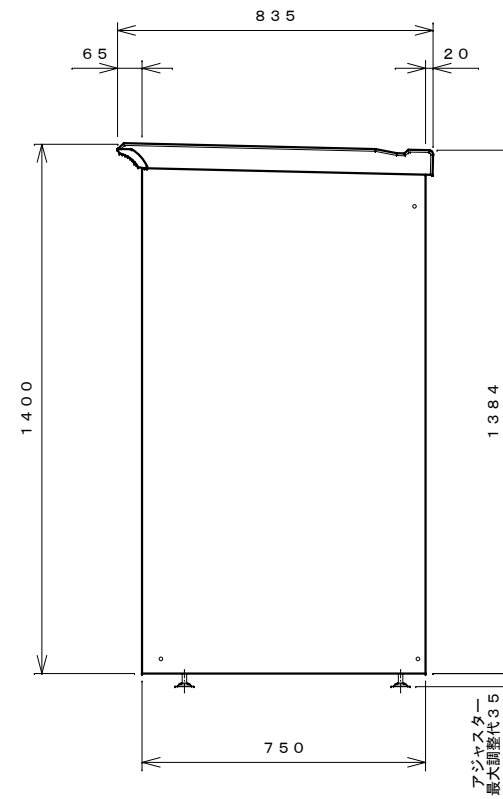

正面図

右側面図

側面断面図

棚高さは床上面より、最低393から最高993まで50間隔で13段階に調節可能です。

平面断面図

ブロック並べ図

仕様大要

品名	板厚	材質	仕上げ
床	t 0.8	亜鉛鉄板	ポリエステル系樹脂塗装
左右壁	t 0.5	"	"
後壁パネル	t 0.4	"	"
壁つなぎ	t 0.8	"	"
屋根	t 0.5	"	"
扉	t 0.6	"	アクリル系樹脂塗装 (ホワイトはポリエステル系樹脂塗装)
棚(2枚)	t 0.4	"	ポリエステル系樹脂塗装

名称	タクボ物置「グランプレステージ」 GP-137CF 仕様図
----	----------------------------------

株式会社 田窪工業所