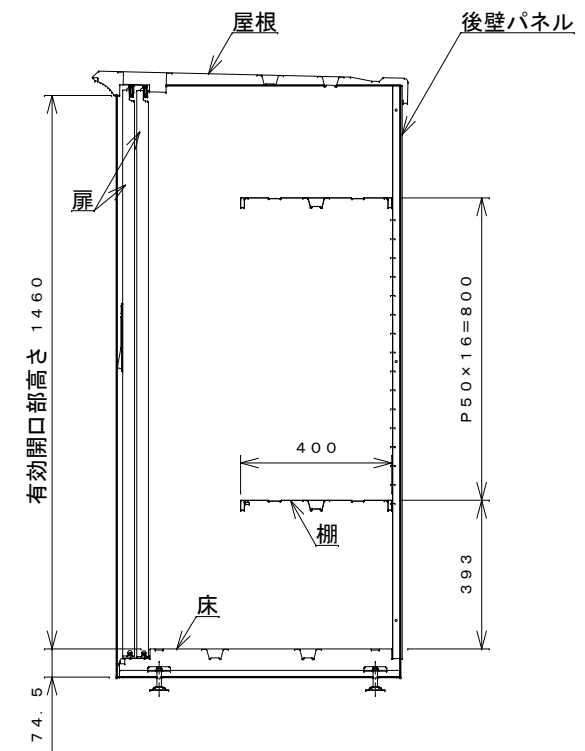

正面図

右側面図

側面断面図

棚高さは床上面より、最低393から最高1193まで50間隔で17段階に調節可能です。

平面断面図

ブロック並べ図

仕様大要

品名	板厚	材質	仕上げ
床	t 0.8	亜鉛鉄板	ポリエステル系樹脂塗装
左右壁	t 0.5	"	"
後壁パネル	t 0.4	"	"
壁つなぎ	t 0.8	"	"
屋根	t 0.5	"	"
扉	t 0.6	"	アクリル系樹脂塗装 (ホワイトはポリエステル系樹脂塗装)
棚(2枚)	t 0.4	"	ポリエステル系樹脂塗装

名称	タクボ物置「グランプレステージ」 GP-137BF 仕様図
----	----------------------------------

株式会社 田窪工業所