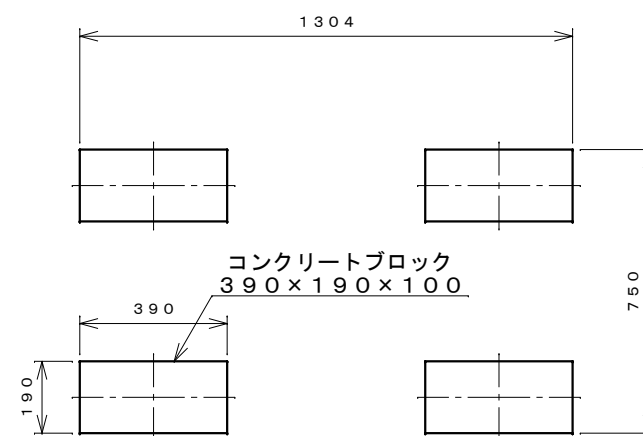

正面図

右側面図

側面断面図

棚高さは床上面より、最低393から最高1193まで50間隔で17段階に調節可能です。

平面断面図

ブロック並べ図

仕様大要

品名	板厚	材質	仕上げ
床	t 0.8	亜鉛鉄板	ポリエステル系樹脂塗装
左右壁	t 0.5	"	"
後壁パネル	t 0.4	"	"
壁つなぎ	t 0.8	"	"
屋根	t 0.5	"	"
扉	t 0.6	"	アクリル系樹脂塗装 (ホワイトはポリエステル系樹脂塗装)
棚(2枚)	t 0.4	"	ポリエステル系樹脂塗装