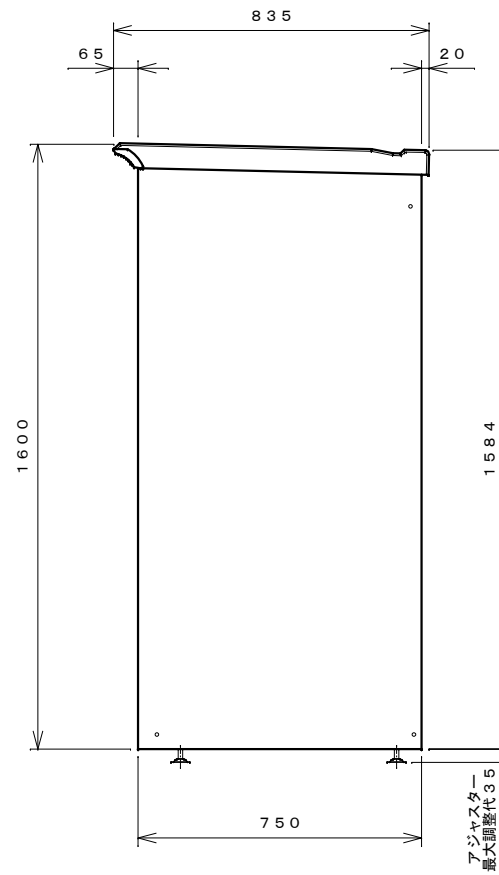

正面図

右側面図

側面断面図

棚高さは床上面より、最低393から最高1193まで50間隔で17段階に調節可能です。

平面断面図

ブロック並べ図

仕様大要

品名	板厚	材質	仕上げ
床	t 0.8	亜鉛鉄板	ポリエステル系樹脂塗装
左右壁	t 0.5	"	"
後壁パネル	t 0.4	"	"
壁つなぎ	t 0.8	"	"
屋根	t 0.5	"	"
扉	t 0.6	"	アクリル系樹脂塗装 (ホワイトはポリエステル系樹脂塗装)
棚(2枚)	t 0.4	"	ポリエステル系樹脂塗装

名称	タクボ物置「グランプレステージ」 GP-137BF 仕様図
----	----------------------------------

株式会社 田窪工業所