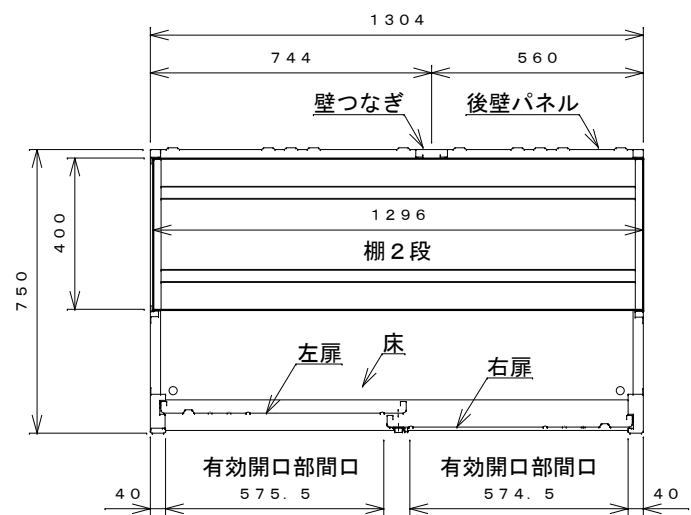

正面図

右側面図

側面断面図

棚高さは床上面より、最低393から最高1193まで50間隔で17段階に調節可能です。

平面断面図

ブロック並べ図

仕様大要

品名	板厚	材質	仕上げ
床	t 0.8	亜鉛鉄板	ポリエステル系樹脂塗装
左右壁	t 0.5	"	"
後壁パネル	t 0.4	"	"
壁つなぎ	t 0.8	"	"
屋根	t 0.5	"	"
扉	t 0.6	"	アクリル系樹脂塗装 (ホワイトはポリエステル系樹脂塗装)
棚(2枚)	t 0.4	"	ポリエステル系樹脂塗装

名称	タクボ物置「グランプレステージ」 GP-137BF 仕様図
----	----------------------------------

株式会社 田窪工業所