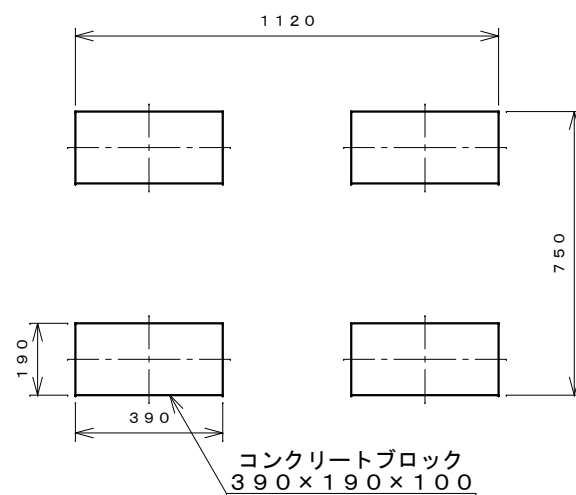

正面図

右側面図

側面断面図

棚高さは床上面より、最低393から最高593まで50間隔で5段階に調節可能です。

平面断面図

ブロック並べ図

仕様大要

品名	板厚	材質	仕上げ
床	t0.8	亜鉛鉄板	ポリエステル系樹脂塗装
左右壁	t0.5	〃	〃
後壁パネル	t0.4	〃	〃
壁つなぎ	t0.8	〃	〃
屋根	t0.5	〃	〃
扉	t0.6	〃	アクリル系樹脂塗装 (ホワイトはポリエステル系樹脂塗装)
棚(1枚)	t0.4	〃	ポリエステル系樹脂塗装
ネット棚	φ3、φ5	普通鉄線	ポリエチレンコーティング