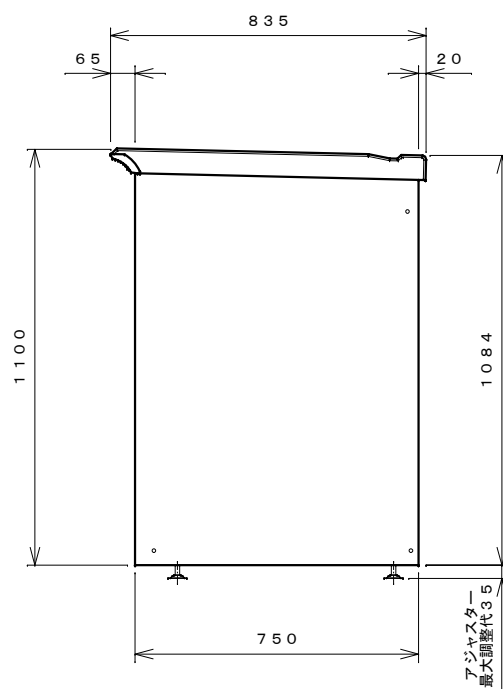

正面図

右側面図

側面断面図

棚高さは床上面より、最低393から最高593まで50間隔で5段階に調節可能です。

平面断面図

ブロック並べ図

仕様大要

品名	板厚	材質	仕上げ
床	t0.8	亜鉛鉄板	ポリエステル系樹脂塗装
左右壁	t0.5	〃	〃
後壁パネル	t0.4	〃	〃
壁つなぎ	t0.8	〃	〃
屋根	t0.5	〃	〃
扉	t0.6	〃	アクリル系樹脂塗装 (ホワイトはポリエステル系樹脂塗装)
棚(1枚)	t0.4	〃	ポリエステル系樹脂塗装
ネット棚	φ3、φ5	普通鉄線	ポリエチレンコーティング

名称	タクボ物置「グランプレステージ」 GP-117DT 仕様図
----	----------------------------------

株式会社 田窪工業所