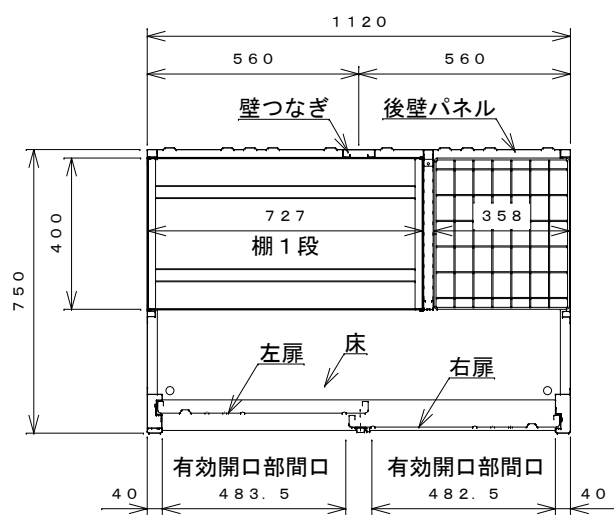

正面図

右側面図

側面断面図

棚高さは床上面より、最低393から最高593まで50間隔で5段階に調節可能です。

平面断面図

ブロック並べ図

仕様大要

品名	板厚	材質	仕上げ
床	t0.8	亜鉛鉄板	ポリエステル系樹脂塗装
左右壁	t0.5	〃	〃
後壁パネル	t0.4	〃	〃
壁つなぎ	t0.8	〃	〃
屋根	t0.5	〃	〃
扉	t0.6	〃	アクリル系樹脂塗装 (ホワイトはポリエステル系樹脂塗装)
棚(1枚)	t0.4	〃	ポリエステル系樹脂塗装
ネット棚	φ3、φ5	普通鉄線	ポリエチレンコーティング

名称	タクボ物置「グランプレステージ」 GP-117DT 仕様図
----	----------------------------------

株式会社 田窪工業所