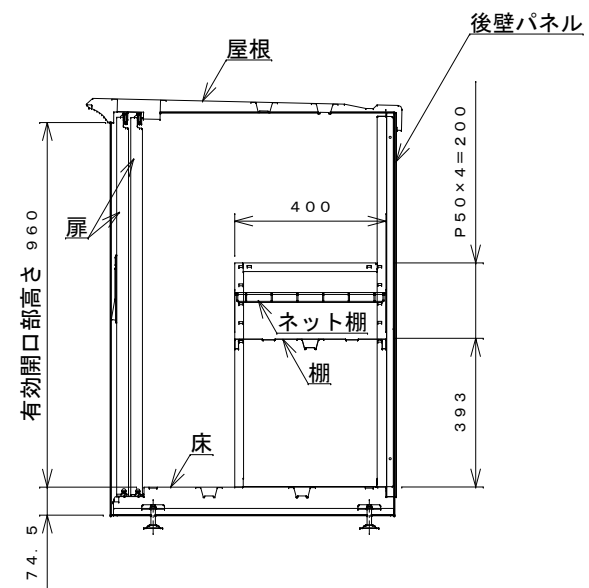

正面図

右側面図

側面断面図

棚高さは床上面より、最低393から最高593まで50間隔で5段階に調節可能です。

平面断面図

ブロック並べ図

仕様大要

品名	板厚	材質	仕上げ
床	t0.8	亜鉛鉄板	ポリエステル系樹脂塗装
左右壁	t0.5	〃	〃
後壁パネル	t0.4	〃	〃
壁つなぎ	t0.8	〃	〃
屋根	t0.5	〃	〃
扉	t0.6	〃	アクリル系樹脂塗装 (ホワイトはポリエステル系樹脂塗装)
棚(1枚)	t0.4	〃	ポリエステル系樹脂塗装
ネット棚	φ3、φ5	普通鉄線	ポリエチレンコーティング

名称	タクボ物置「グランプレステージ」 GP-117DT 仕様図
----	----------------------------------

株式会社 田窪工業所