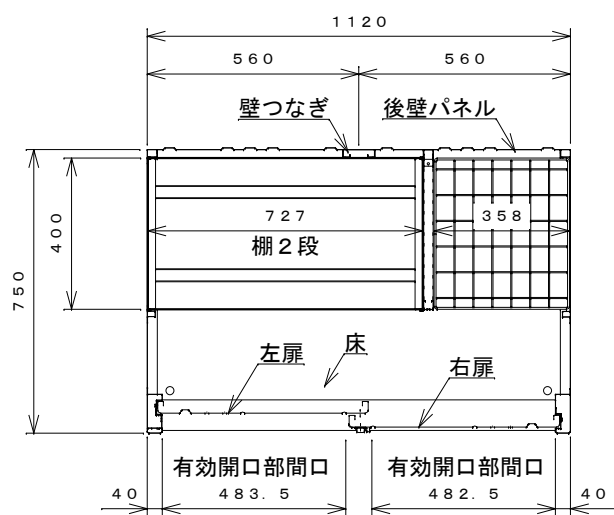

正面図

右側面図

側面断面図

棚高さは床上面より、最低393から最高1193まで50間隔で17段階に調節可能です。

平面断面図

ブロック並べ図

仕様大要

品名	板厚	材質	仕上げ
床	t0.8	亜鉛鉄板	ポリエステル系樹脂塗装
左右壁	t0.5	〃	〃
後壁パネル	t0.4	〃	〃
壁つなぎ	t0.8	〃	〃
屋根	t0.5	〃	〃
扉	t0.6	〃	アクリル系樹脂塗装 (ホワイトはポリエステル系樹脂塗装)
棚(2枚)	t0.4	〃	ポリエステル系樹脂塗装
ネット棚	φ3、φ5	普通鉄線	ポリエチレンコーティング

名称	タクボ物置「グランプレステージ」 GP-117BT 仕様図
----	----------------------------------

株式会社 田窪工業所