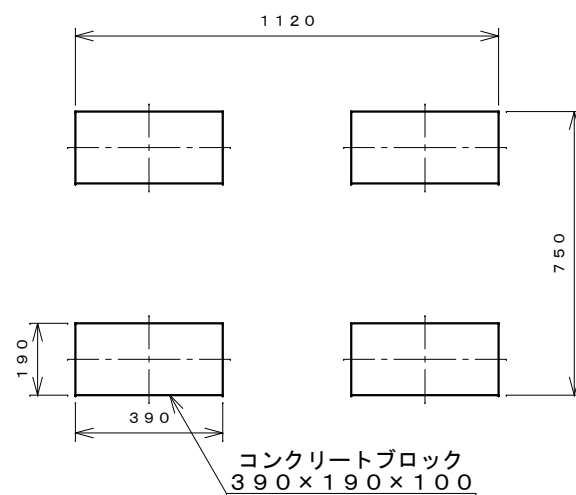

正面図

右側面図

側面断面図

棚高さは床上面より、最低393から最高1193まで50間隔で17段階に調節可能です。

平面断面図

ブロック並べ図

仕様大要

品名	板厚	材質	仕上げ
床	t0.8	亜鉛鉄板	ポリエステル系樹脂塗装
左右壁	t0.5	〃	〃
後壁パネル	t0.4	〃	〃
壁つなぎ	t0.8	〃	〃
屋根	t0.5	〃	〃
扉	t0.6	〃	アクリル系樹脂塗装 (ホワイトはポリエステル系樹脂塗装)
棚(2枚)	t0.4	〃	ポリエステル系樹脂塗装
ネット棚	φ3、φ5	普通鉄線	ポリエチレンコーティング