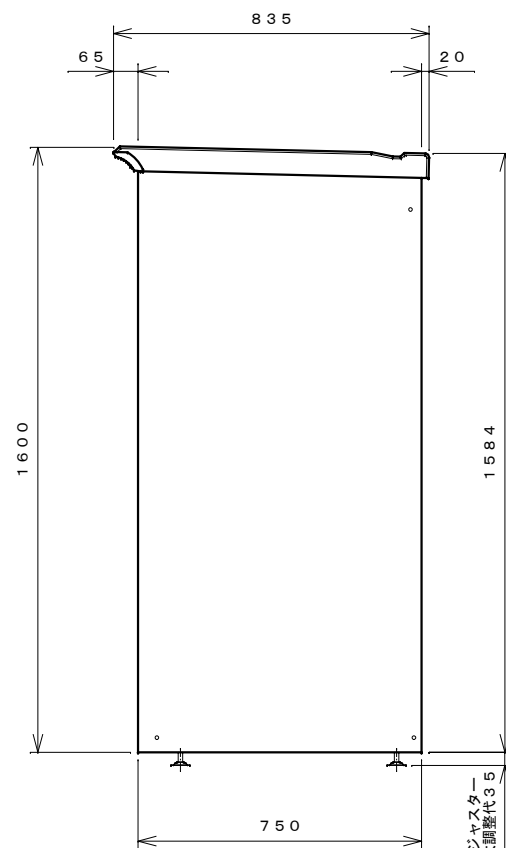

正面図

右側面図

側面断面図

棚高さは床上面より、最低393から最高1193まで50間隔で17段階に調節可能です。

平面断面図

ブロック並べ図

仕様大要

品名	板厚	材質	仕上げ
床	t0.8	亜鉛鉄板	ポリエステル系樹脂塗装
左右壁	t0.5	〃	〃
後壁パネル	t0.4	〃	〃
壁つなぎ	t0.8	〃	〃
屋根	t0.5	〃	〃
扉	t0.6	〃	アクリル系樹脂塗装 (ホワイトはポリエステル系樹脂塗装)
棚(2枚)	t0.4	〃	ポリエステル系樹脂塗装
ネット棚	φ3、φ5	普通鉄線	ポリエチレンコーティング

名称	タクボ物置「グランプレステージ」 GP-117BT 仕様図
----	----------------------------------

株式会社 田窪工業所