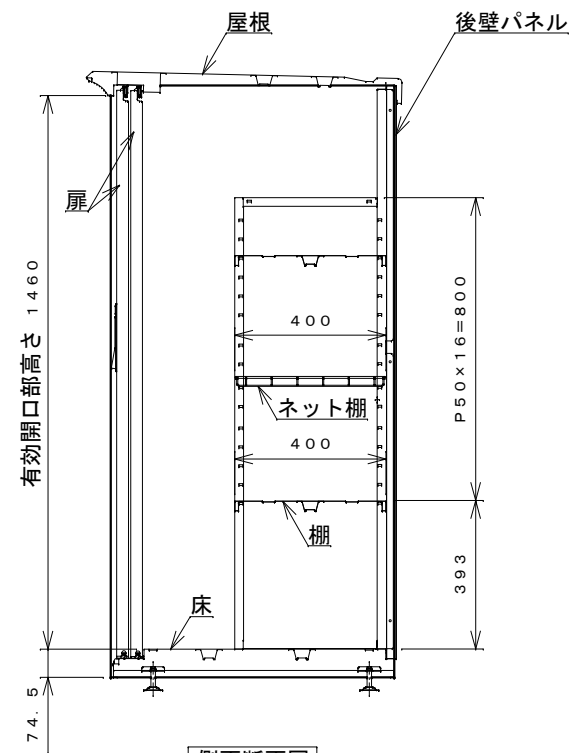

正面図

右側面図

側面断面図

棚高さは床上面より、最低393から最高1193まで50間隔で17段階に調節可能です。

平面断面図

ブロック並べ図

仕様大要

品名	板厚	材質	仕上げ
床	t0.8	亜鉛鉄板	ポリエステル系樹脂塗装
左右壁	t0.5	〃	〃
後壁パネル	t0.4	〃	〃
壁つなぎ	t0.8	〃	〃
屋根	t0.5	〃	〃
扉	t0.6	〃	アクリル系樹脂塗装 (ホワイトはポリエステル系樹脂塗装)
棚(2枚)	t0.4	〃	ポリエステル系樹脂塗装
ネット棚	φ3、φ5	普通鉄線	ポリエチレンコーティング

名称	タクボ物置「グランプレステージ」 GP-117BT 仕様図
----	----------------------------------

株式会社 田窪工業所