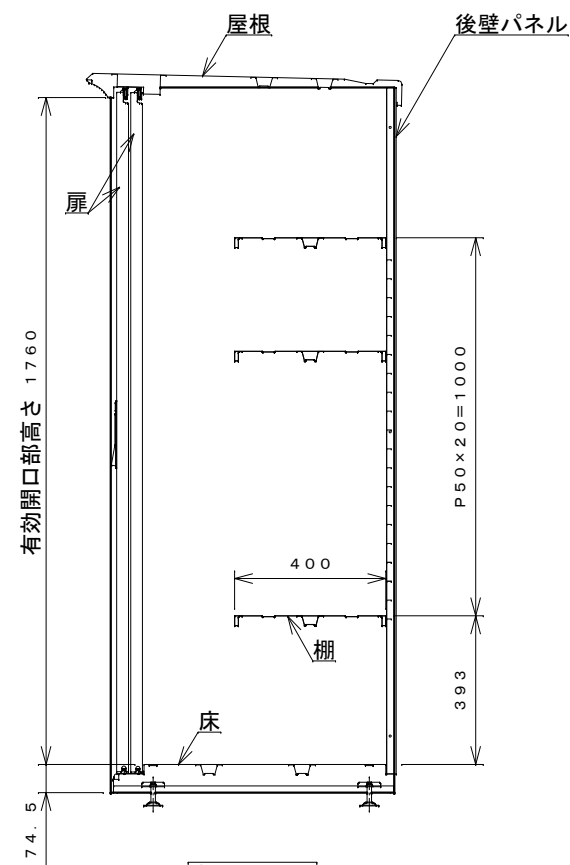

正面図

右側面図

側面断面図

棚高さは床上面より、最低393から最高1393まで50間隔で21段階に調節可能です。

平面断面図

ブロック並べ図

仕様大要

品名	板厚	材質	仕上げ
床	t 0.8	亜鉛鉄板	ポリエステル系樹脂塗装
左右壁	t 0.5	"	"
後壁パネル	t 0.4	"	"
壁つなぎ	t 0.8	"	"
屋根	t 0.5	"	"
扉	t 0.6	"	アクリル系樹脂塗装 (ホワイトはポリエステル系樹脂塗装)
棚 (3枚)	t 0.4	"	ポリエステル系樹脂塗装

名称	タクボ物置「グランプレステージ」 GP-117AF 仕様図
----	----------------------------------

株式会社 田窪工業所