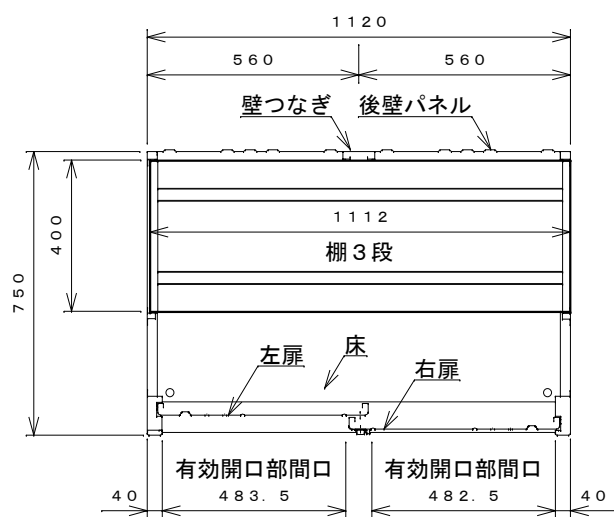

正面図

右側面図

側面断面図

棚高さは床上面より、最低393から最高1393まで50間隔で21段階に調節可能です。

平面断面図

ブロック並べ図

仕様大要

品名	板厚	材質	仕上げ
床	t 0.8	亜鉛鉄板	ポリエステル系樹脂塗装
左右壁	t 0.5	"	"
後壁パネル	t 0.4	"	"
壁つなぎ	t 0.8	"	"
屋根	t 0.5	"	"
扉	t 0.6	"	アクリル系樹脂塗装 (ホワイトはポリエステル系樹脂塗装)
棚 (3枚)	t 0.4	"	ポリエステル系樹脂塗装