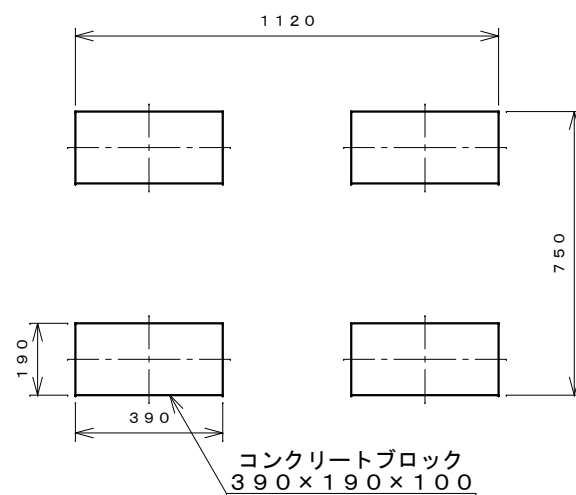

正面図

右側面図

側面断面図

棚高さは床上面より、最低393から最高1393まで50間隔で21段階に調節可能です。

平面断面図

ブロック並べ図

仕様大要

品名	板厚	材質	仕上げ
床	t 0.8	亜鉛鉄板	ポリエステル系樹脂塗装
左右壁	t 0.5	"	"
後壁パネル	t 0.4	"	"
壁つなぎ	t 0.8	"	"
屋根	t 0.5	"	"
扉	t 0.6	"	アクリル系樹脂塗装 (ホワイトはポリエステル系樹脂塗装)
棚 (3枚)	t 0.4	"	ポリエステル系樹脂塗装