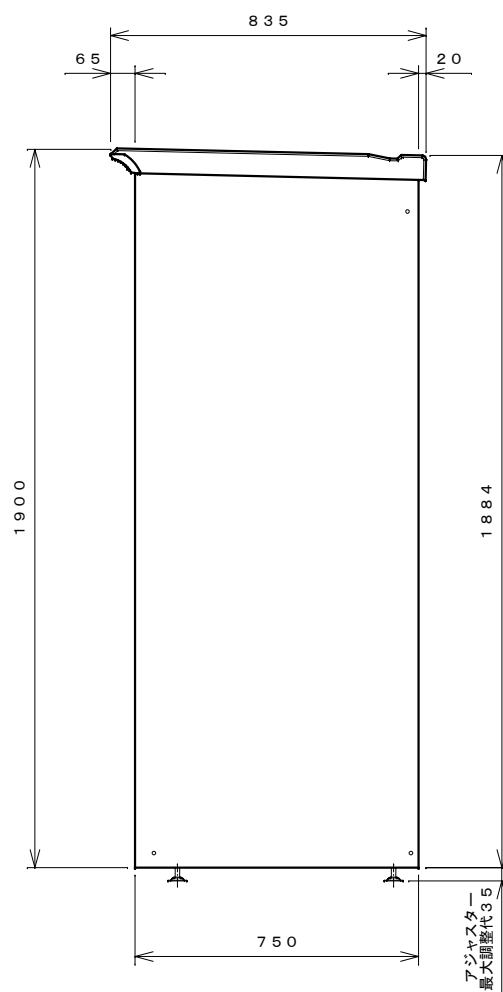

正面図

右側面図

側面断面図

棚高さは床上面より、最低393から最高1393まで50間隔で21段階に調節可能です。

平面断面図

ブロック並べ図

仕様大要

品名	板厚	材質	仕上げ
床	t 0.8	亜鉛鉄板	ポリエステル系樹脂塗装
左右壁	t 0.5	"	"
後壁パネル	t 0.4	"	"
壁つなぎ	t 0.8	"	"
屋根	t 0.5	"	"
扉	t 0.6	"	アクリル系樹脂塗装 (ホワイトはポリエステル系樹脂塗装)
棚 (3枚)	t 0.4	"	ポリエステル系樹脂塗装