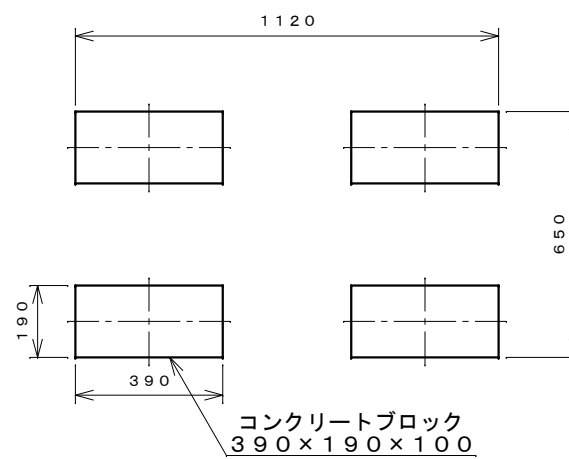

正面図

右側面図

側面断面図

棚高さは床上面より、最低393から最高993まで50間隔で13段階に調節可能です。

平面断面図

ブロック並べ図

仕様大要

品名	板厚	材質	仕上げ
床	t 0.8	亜鉛鉄板	ポリエステル系樹脂塗装
左右壁	t 0.5	"	"
後壁パネル	t 0.4	"	"
壁つなぎ	t 0.8	"	"
屋根	t 0.5	"	"
扉	t 0.6	"	アクリル系樹脂塗装 (ホワイトはポリエステル系樹脂塗装)
棚(2枚)	t 0.4	"	ポリエステル系樹脂塗装