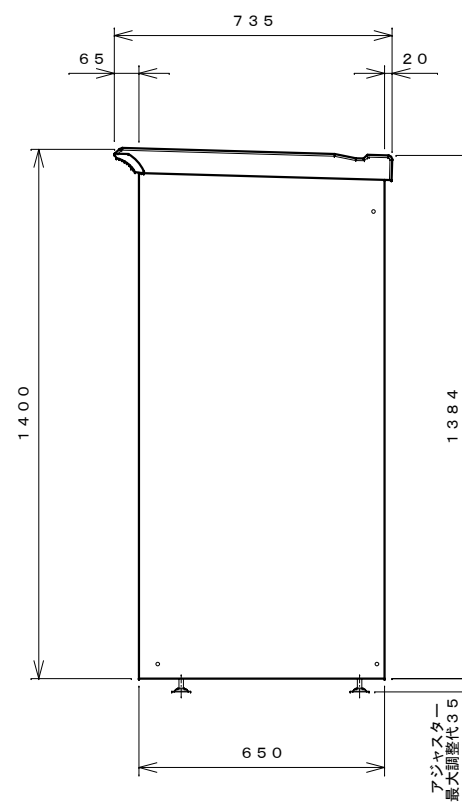

正面図

右側面図

側面断面図

棚高さは床上面より、最低393から最高993まで50間隔で13段階に調節可能です。

平面断面図

ブロック並べ図

仕様大要

品名	板厚	材質	仕上げ
床	t 0.8	亜鉛鉄板	ポリエステル系樹脂塗装
左右壁	t 0.5	"	"
後壁パネル	t 0.4	"	"
壁つなぎ	t 0.8	"	"
屋根	t 0.5	"	"
扉	t 0.6	"	アクリル系樹脂塗装 (ホワイトはポリエステル系樹脂塗装)
棚(2枚)	t 0.4	"	ポリエステル系樹脂塗装

名称	タクボ物置「グランプレステージ」 GP-116CF 仕様図
----	----------------------------------

株式会社 田窪工業所