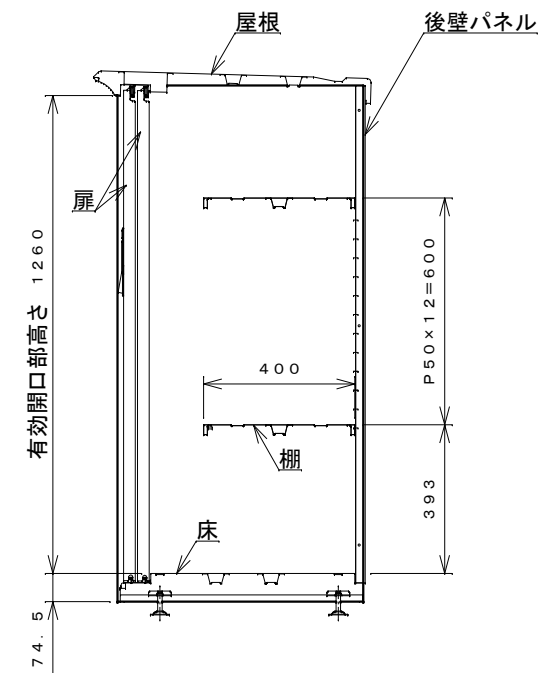

正面図

右側面図

側面断面図

棚高さは床上面より、最低393から最高993まで50間隔で13段階に調節可能です。

平面断面図

ブロック並べ図

仕様大要

品名	板厚	材質	仕上げ
床	t 0.8	亜鉛鉄板	ポリエステル系樹脂塗装
左右壁	t 0.5	"	"
後壁パネル	t 0.4	"	"
壁つなぎ	t 0.8	"	"
屋根	t 0.5	"	"
扉	t 0.6	"	アクリル系樹脂塗装 (ホワイトはポリエステル系樹脂塗装)
棚(2枚)	t 0.4	"	ポリエステル系樹脂塗装

名称	タクボ物置「グランプレステージ」 GP-116CF 仕様図
----	----------------------------------

株式会社 田窪工業所