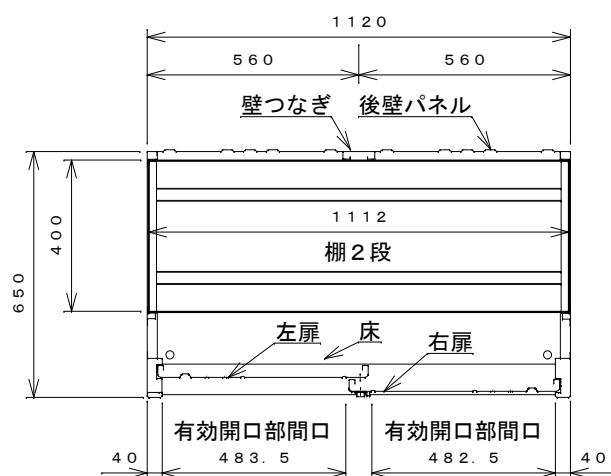

正面図

右側面図

側面断面図

棚高さは床上面より、最低393から最高993まで50間隔で13段階に調節可能です。

平面断面図

ブロック並べ図

仕様大要

品名	板厚	材質	仕上げ
床	t 0.8	亜鉛鉄板	ポリエステル系樹脂塗装
左右壁	t 0.5	"	"
後壁パネル	t 0.4	"	"
壁つなぎ	t 0.8	"	"
屋根	t 0.5	"	"
扉	t 0.6	"	アクリル系樹脂塗装 (ホワイトはポリエステル系樹脂塗装)
棚(2枚)	t 0.4	"	ポリエステル系樹脂塗装