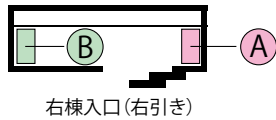

下記の機種については、別売棚セット **A** **B** が取り付け可能です。**A**セットは入口側に、**B**セットは奥側に取り付けできます。(取り付け位置により支柱が違います。) ただし、片開きの機種に**A**セットを取り付ける場合は、扉の取り付け位置、開き方向にご注意ください。

●扉が片開きの場合 ND-4415 ND-4419 ND-4422 ND-5019 ND-5022

●扉が両開きの場合 ND-5822 ND-5826

左棟入口(右引き)

左棟入口(左引き)

左棟入口

右棟入口(右引き)

右棟入口(左引き)

右棟入口

3 側面棚タイプ 側面付属棚の追加 **ND**

該当機種	側面付属棚の追加			耐荷重 (1枚当りkg)
	品番	価格	サイズ	
ND-1315Y 1515Y 1815Y 2015Y ND-2215Y 2515Y 2915Y 3215Y	HT-14S	¥10,560 (¥9,600)	1397×450	125
ND-1319Y 1519Y 1819Y 2019Y ND-2219Y 2519Y 2919Y 3219Y	HT-05S HT-12LS	¥6,380 (¥5,800) ¥9,130 (¥8,300)	513×450 1185×450	46 106
ND-1322Y 1522Y 1822Y 2022Y ND-2222Y 2522Y 2922Y 3222Y	HT-07S HT-14LS	¥7,480 (¥6,800) ¥10,560 (¥9,600)	697×450 1369×450	62 123
ND-2526Y 2926Y 3226Y	HT-12S HT-12LS	¥9,130 (¥8,300) ¥9,130 (¥8,300)	1213×450 1185×450	109 106
ND-2929Y 3229Y	HT-14S HT-14LS	¥10,560 (¥9,600) ¥10,560 (¥9,600)	1397×450 1369×450	125 123