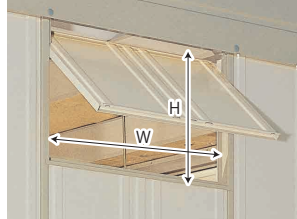

4 換気窓

高い位置での開閉も下からワンタッチで操作できます。

開口部寸法
W643mm×H384mm

| | A | B | C |
|--------|-----|-----|------|
| SS・CS型 | 670 | 395 | 1645 |
| SM・CM型 | 670 | 395 | 1960 |
| SL・CL型 | 670 | 395 | 2445 |

| 該当機種 | 品番 | 価格 |
|-------------|----------------|--------------|
| SS・CS型セット納入 | VS-K-A | ¥8,800(税込み) |
| SS・CS型設置後納入 | VS-K-B | ¥16,500(税込み) |
| SM・CM型セット納入 | JM-20AN | ¥9,570(税込み) |
| SM・CM型設置後納入 | JM-20BN | ¥21,780(税込み) |
| SL・CL型セット納入 | VL-K-A | ¥12,100(税込み) |
| SL・CL型設置後納入 | VL-K-B | ¥24,200(税込み) |

○全タイプに取り付け可能 ●スライド扉タイプは取り付けできません。
●SL型に取り付けできません。

5 サッシ窓(網戸付)

ガラス付きの引き違い戸です。開けやすく採光や換気に便利です。

開口部寸法
W1338mm×H770mm

| | A | B | C |
|--------|------|-----|-----|
| SS・CS型 | 1367 | 855 | 950 |
| SM・CM型 | 1367 | 855 | 950 |
| SL・CL型 | 1367 | 855 | 950 |

6 換気扇用パネル

換気扇およびフードは、市販品をお求めください。(羽根径20cm)

開口部寸法
W249mm×H249mm

| | A |
|--------|------|
| SM・CM型 | 2025 |
| SL・CL型 | 2512 |

○取り付け可能。×取り付けできません。