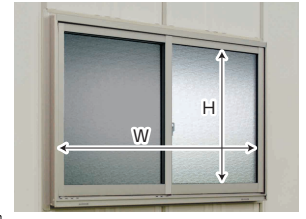

4 換気窓

高い位置での開閉も下からワンタッチで操作できます。

開口部寸法
W643mm×H384mm

| | A | B | C |
|--------|-----|-----|------|
| SS・CS型 | 670 | 395 | 1645 |
| SM・CM型 | 670 | 395 | 1960 |
| SL・CL型 | 670 | 395 | 2445 |

| 該当機種 | 品番 | 価格 |
|-------------|----------------|--------------|
| SS・CS型セット納入 | VS-K-A | ¥8,800(税込み) |
| SS・CS型設置後納入 | VS-K-B | ¥16,500(税込み) |
| SM・CM型セット納入 | JM-20AN | ¥9,570(税込み) |
| SM・CM型設置後納入 | JM-20BN | ¥21,780(税込み) |
| SL・CL型セット納入 | VL-K-A | ¥12,100(税込み) |
| SL・CL型設置後納入 | VL-K-B | ¥24,200(税込み) |

○全タイプに取り付け可能 ●スライド扉タイプは取り付けできません。
●SL型に取り付けできません。

5 サッシ窓(網戸付)

ガラス付きの引き違い戸です。開けやすく採光や換気に便利です。

開口部寸法
W1338mm×H770mm

| | A | B | C |
|--------|------|-----|-----|
| SS・CS型 | 1367 | 855 | 950 |
| SM・CM型 | 1367 | 855 | 950 |
| SL・CL型 | 1367 | 855 | 950 |

6 換気扇用パネル

換気扇およびフードは、市販品をお求めください。(羽根径20cm)

開口部寸法
W249mm×H249mm

| | A |
|--------|------|
| SM・CM型 | 2025 |
| SL・CL型 | 2512 |

○取り付け可能。×取り付けできません。