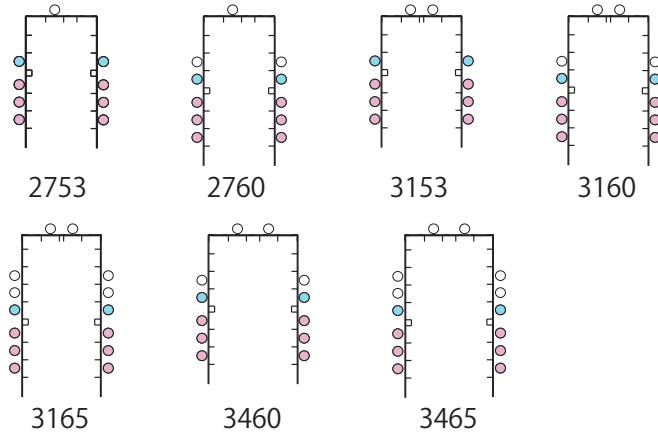

4 換気窓

高い位置での開閉も下からワンタッチで操作できます。

開口部寸法
W643mm×H384mm

| | A | B | C |
|--------|-----|-----|------|
| SS・CS型 | 670 | 395 | 1645 |
| SM・CM型 | 670 | 395 | 1960 |
| SL・CL型 | 670 | 395 | 2445 |

| 該当機種 | 品番 | 価格 |
|-------------|----------------|--------------|
| SS・CS型セット納入 | VS-K-A | ¥8,800(税込み) |
| SS・CS型設置後納入 | VS-K-B | ¥16,500(税込み) |
| SM・CM型セット納入 | JM-20AN | ¥9,570(税込み) |
| SM・CM型設置後納入 | JM-20BN | ¥21,780(税込み) |
| SL・CL型セット納入 | VL-K-A | ¥12,100(税込み) |
| SL・CL型設置後納入 | VL-K-B | ¥24,200(税込み) |

○全タイプに取り付け可能 ●スライド扉タイプは取り付けできません。
●SL型に取り付けできません。

5 サッシ窓(網戸付)

ガラス付きの引き違い戸です。開けやすく採光や換気に便利です。

開口部寸法
W1338mm×H770mm

| | A | B | C |
|--------|------|-----|-----|
| SS・CS型 | 1367 | 855 | 950 |
| SM・CM型 | 1367 | 855 | 950 |
| SL・CL型 | 1367 | 855 | 950 |

| 該当機種 | 品番 | 価格 |
|-------------|-----------------|---------------|
| SS・CS型セット納入 | S-S2020A | ¥75,900(税込み) |
| SS・CS型設置後納入 | S-S2020B | ¥92,400(税込み) |
| SM・CM型セット納入 | M-S2020A | ¥80,300(税込み) |
| SM・CM型設置後納入 | M-S2020B | ¥105,600(税込み) |
| SL・CL型セット納入 | L-S2020A | ¥90,200(税込み) |
| SL・CL型設置後納入 | L-S2020B | ¥111,100(税込み) |

6 換気扇用パネル

換気扇およびフードは、市販品をお求めください。(羽根径20cm)

開口部寸法
W249mm×H249mm

| | A |
|--------|------|
| SM・CM型 | 2025 |
| SL・CL型 | 2512 |

○取り付け可能。×取り付けできません。