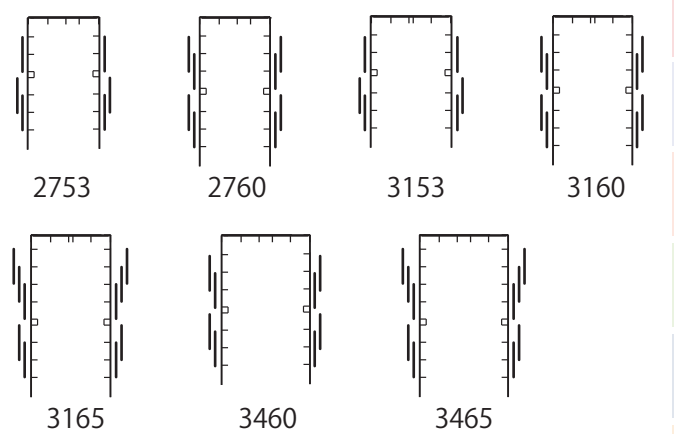

4 換気窓

高い位置での開閉も下からワンタッチで操作できます。

開口部寸法
W643mm×H384mm

| | A | B | C |
|--------|-----|-----|------|
| SS・CS型 | 670 | 395 | 1645 |
| SM・CM型 | 670 | 395 | 1960 |
| SL・CL型 | 670 | 395 | 2445 |

| 該当機種 | 品番 | 価格 |
|-------------|----------------|--------------|
| SS・CS型セット納入 | VS-K-A | ¥8,800(税込み) |
| SS・CS型設置後納入 | VS-K-B | ¥16,500(税込み) |
| SM・CM型セット納入 | JM-20AN | ¥9,570(税込み) |
| SM・CM型設置後納入 | JM-20BN | ¥21,780(税込み) |
| SL・CL型セット納入 | VL-K-A | ¥12,100(税込み) |
| SL・CL型設置後納入 | VL-K-B | ¥24,200(税込み) |

○全タイプに取り付け可能 ●スライド扉タイプは取り付けできません。
●SL型に取り付けできません。

5 サッシ窓(網戸付)

ガラス付きの引き違い戸です。開けやすく採光や換気に便利です。

開口部寸法
W1338mm×H770mm

| | A | B | C |
|--------|------|-----|-----|
| SS・CS型 | 1367 | 855 | 950 |
| SM・CM型 | 1367 | 855 | 950 |
| SL・CL型 | 1367 | 855 | 950 |

6 換気扇用パネル

換気扇およびフードは、市販品をお求めください。(羽根径20cm)

開口部寸法
W249mm×H249mm

| | A |
|--------|------|
| SM・CM型 | 2025 |
| SL・CL型 | 2512 |

○取り付け可能。×取り付けできません。