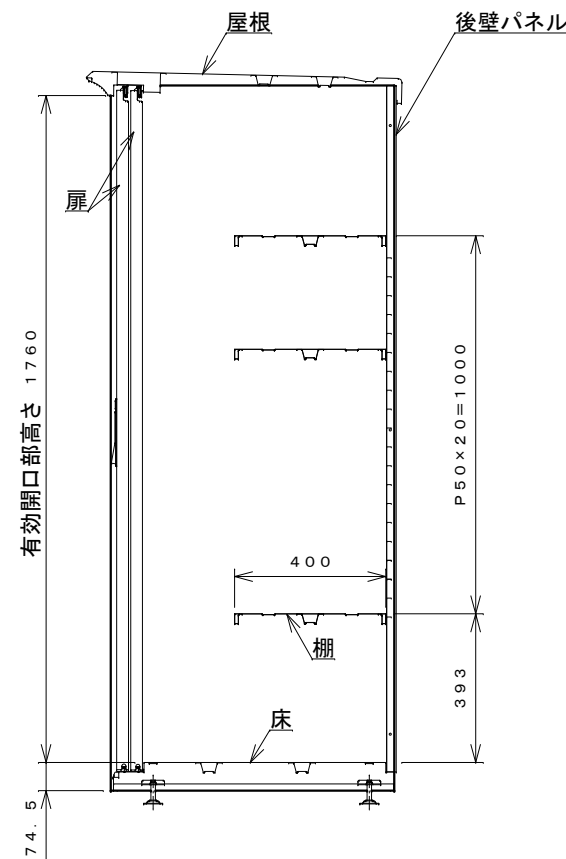

正面図

右側面図

側面断面図

棚高さは床上面より、最低393から最高1393まで50間隔で21段階に調節可能です。

平面断面図

ブロック並べ図

仕様大要

品名	板厚	材質	仕上げ
床	t 0.8	亜鉛鉄板	ポリエステル系樹脂塗装
左右壁	t 0.5	"	"
後壁パネル	t 0.4	"	"
壁つなぎ	t 0.8	"	"
屋根	t 0.5	"	"
扉	t 0.6	"	アクリル系樹脂塗装 (ホワイトはポリエステル系樹脂塗装)
棚 (3枚)	t 0.4	"	ポリエステル系樹脂塗装

名称	タクボ物置「グランプレステージ」 GP-97AF 仕様図
株式会社 田窪工業所	