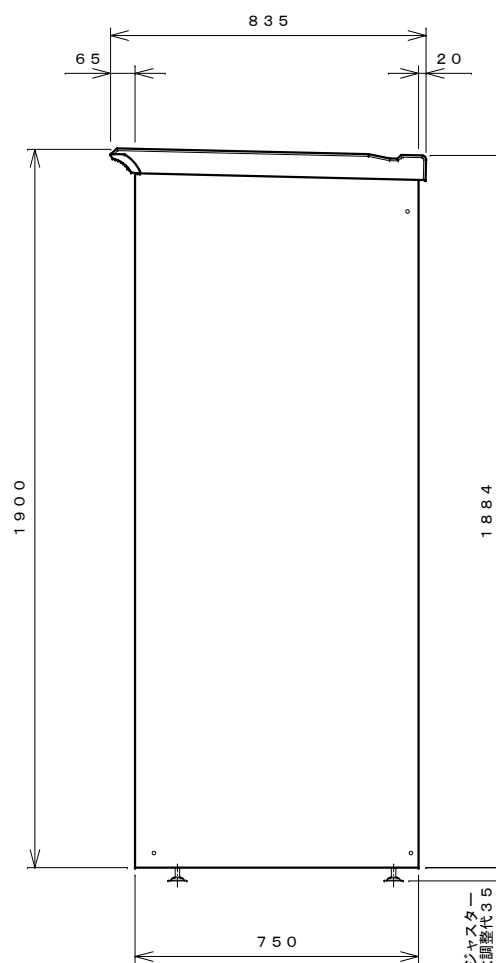

正面図

右側面図

側面断面図

棚高さは床上面より、最低393から最高1393まで50間隔で21段階に調節可能です。

平面断面図

ブロック並べ図

仕様大要

品名	板厚	材質	仕上げ
床	t 0.8	亜鉛鉄板	ポリエステル系樹脂塗装
左右壁	t 0.5	"	"
後壁パネル	t 0.4	"	"
壁つなぎ	t 0.8	"	"
屋根	t 0.5	"	"
扉	t 0.6	"	アクリル系樹脂塗装 (ホワイトはポリエステル系樹脂塗装)
棚 (3枚)	t 0.4	"	ポリエステル系樹脂塗装

名称	タクボ物置「グランプレステージ」 GP-97AF 仕様図
株式会社 田窪工業所	