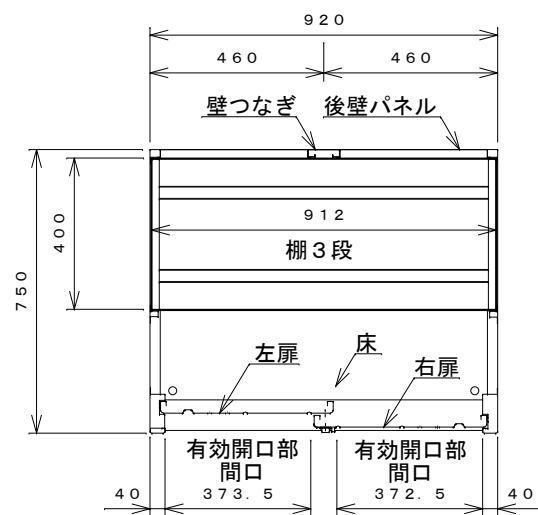

正面図

右側面図

側面断面図

棚高さは床上面より、最低393から最高1393まで50間隔で21段階に調節可能です。

平面断面図

ブロック並べ図

仕様大要

品名	板厚	材質	仕上げ
床	t 0.8	亜鉛鉄板	ポリエステル系樹脂塗装
左右壁	t 0.5	"	"
後壁パネル	t 0.4	"	"
壁つなぎ	t 0.8	"	"
屋根	t 0.5	"	"
扉	t 0.6	"	アクリル系樹脂塗装 (ホワイトはポリエステル系樹脂塗装)
棚 (3枚)	t 0.4	"	ポリエステル系樹脂塗装

名称	タクボ物置「グランプレステージ」 GP-97AF 仕様図
株式会社 田窪工業所	