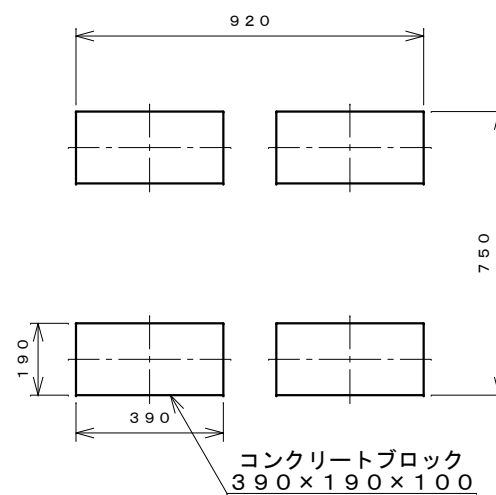

正面図

右側面図

側面断面図

棚高さは床上面より、最低393から最高1393まで50間隔で21段階に調節可能です。

平面断面図

ブロック並べ図

仕様大要

品名	板厚	材質	仕上げ
床	t 0.8	亜鉛鉄板	ポリエステル系樹脂塗装
左右壁	t 0.5	"	"
後壁パネル	t 0.4	"	"
壁つなぎ	t 0.8	"	"
屋根	t 0.5	"	"
扉	t 0.6	"	アクリル系樹脂塗装 (ホワイトはポリエステル系樹脂塗装)
棚 (3枚)	t 0.4	"	ポリエステル系樹脂塗装