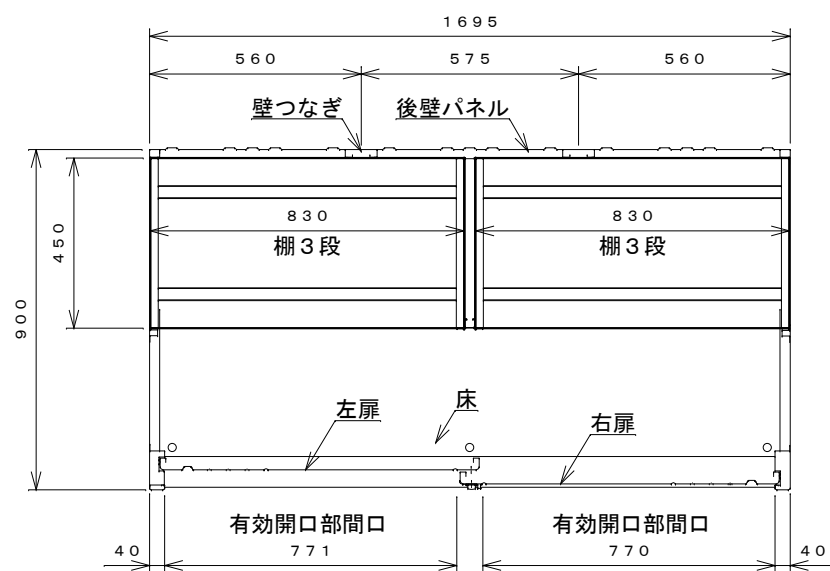

正面図

右側面図

側面断面図

棚高さは床パネル上面より、最低393から最高1593まで50間隔で25段階に調節可能です。

平面断面図

ブロック並べ図

仕様大要

品名	板厚	材質	仕上げ
床	t 0.8	亜鉛鉄板	ポリエステル系樹脂塗装
左右壁	t 0.5	"	"
後壁パネル	t 0.4	"	"
壁つなぎ	t 0.8	"	"
屋根	t 0.5	"	"
扉	t 0.6	"	アクリル系樹脂塗装 (ホワイトはポリエステル系樹脂塗装)
棚 (6枚)	t 0.6	"	ポリエステル系樹脂塗装