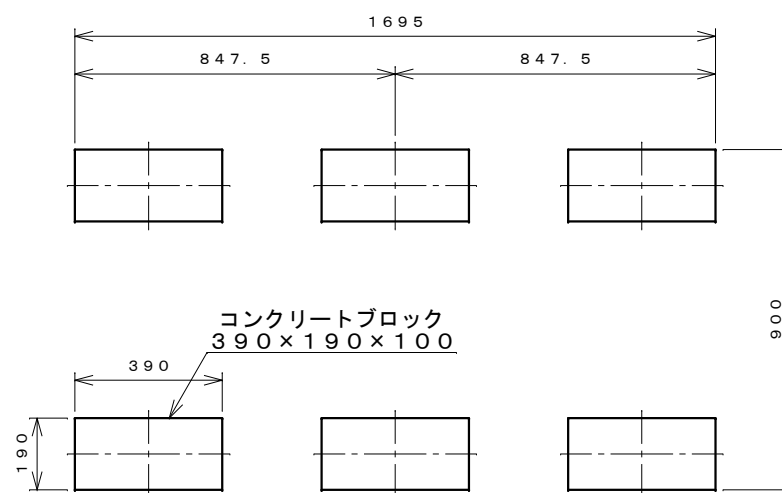

正面図

右側面図

側面断面図

棚高さは床パネル上面より、最低393から最高1593まで50間隔で25段階に調節可能です。

平面断面図

ブロック並べ図

仕様大要

品名	板厚	材質	仕上げ
床	t 0.8	亜鉛鉄板	ポリエステル系樹脂塗装
左右壁	t 0.5	"	"
後壁パネル	t 0.4	"	"
壁つなぎ	t 0.8	"	"
屋根	t 0.5	"	"
扉	t 0.6	"	アクリル系樹脂塗装 (ホワイトはポリエステル系樹脂塗装)
棚 (6枚)	t 0.6	"	ポリエステル系樹脂塗装