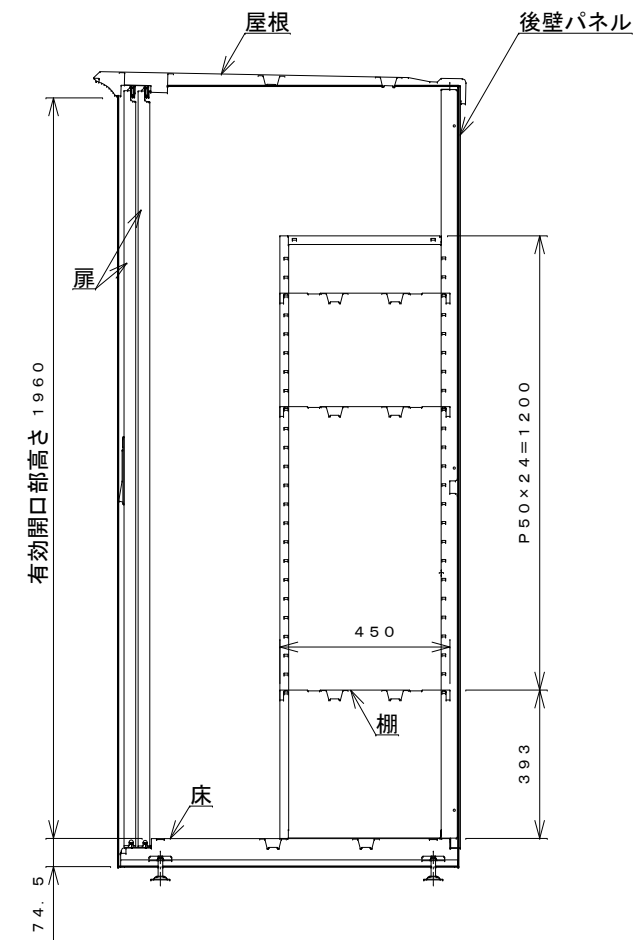

正面図

右側面図

側面断面図

棚高さは床パネル上面より、最低393から最高1593まで50間隔で25段階に調節可能です。

平面断面図

ブロック並べ図

仕様大要

品名	板厚	材質	仕上げ
床	t 0.8	亜鉛鉄板	ポリエステル系樹脂塗装
左右壁	t 0.5	"	"
後壁パネル	t 0.4	"	"
壁つなぎ	t 0.8	"	"
屋根	t 0.5	"	"
扉	t 0.6	"	アクリル系樹脂塗装 (ホワイトはポリエステル系樹脂塗装)
棚 (6枚)	t 0.6	"	ポリエステル系樹脂塗装

名称	タクボ物置「グランプレステージ」 GP-179HF 仕様図
----	----------------------------------

株式会社 田窪工業所