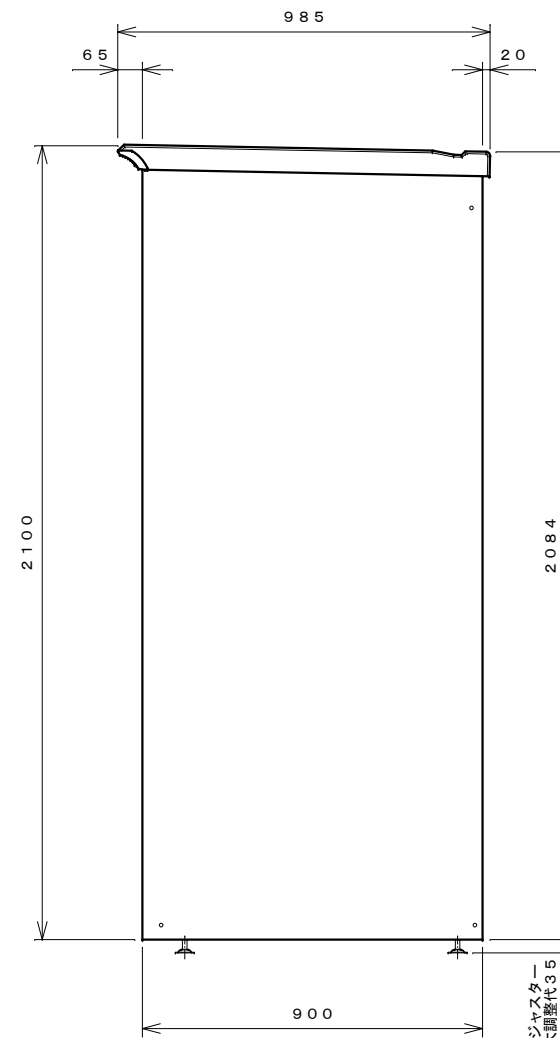

正面図

右側面図

側面断面図

棚高さは床パネル上面より、最低393から最高1593まで50間隔で25段階に調節可能です。

平面断面図

ブロック並べ図

仕様大要

品名	板厚	材質	仕上げ
床	t 0.8	亜鉛鉄板	ポリエステル系樹脂塗装
左右壁	t 0.5	"	"
後壁パネル	t 0.4	"	"
壁つなぎ	t 0.8	"	"
屋根	t 0.5	"	"
扉	t 0.6	"	アクリル系樹脂塗装 (ホワイトはポリエステル系樹脂塗装)
棚 (6枚)	t 0.6	"	ポリエステル系樹脂塗装