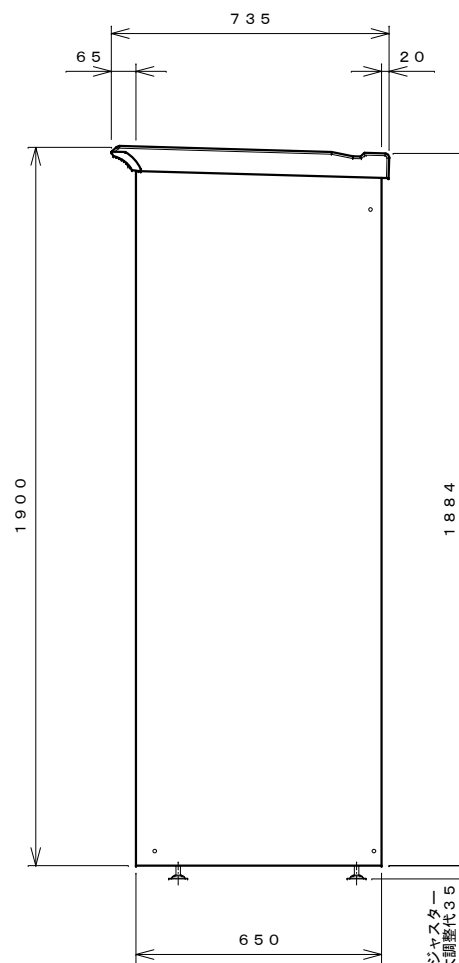

正面図

右側面図

側面断面図

棚高さは床上面より、最低393から最高1393まで50間隔で21段階に調節可能です。

平面断面図

ブロック並べ図

仕様大要

品名	板厚	材質	仕上げ
床	t 0.8	亜鉛鉄板	ポリエステル系樹脂塗装
左右壁	t 0.5	"	"
後壁パネル	t 0.4	"	"
壁つなぎ	t 0.8	"	"
屋根	t 0.5	"	"
扉	t 0.6	"	アクリル系樹脂塗装 (ホワイトはポリエステル系樹脂塗装)
棚(3枚)	t 0.4	"	ポリエステル系樹脂塗装