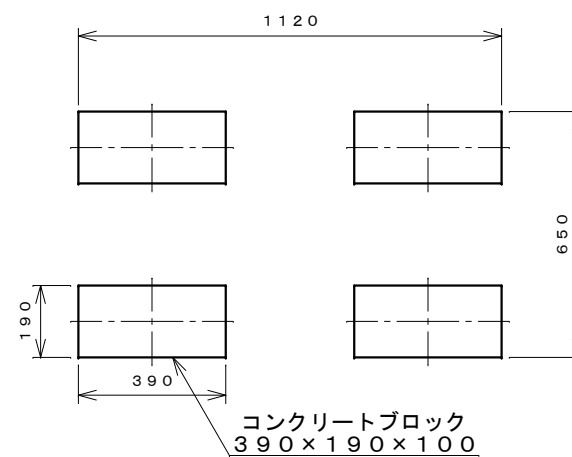

正面図

右側面図

側面断面図

棚高さは床上面より、最低393から最高1393まで50間隔で21段階に調節可能です。

平面断面図

ブロック並べ図

仕様大要

品名	板厚	材質	仕上げ
床	t 0.8	亜鉛鉄板	ポリエステル系樹脂塗装
左右壁	t 0.5	"	"
後壁パネル	t 0.4	"	"
壁つなぎ	t 0.8	"	"
屋根	t 0.5	"	"
扉	t 0.6	"	アクリル系樹脂塗装 (ホワイトはポリエステル系樹脂塗装)
棚(3枚)	t 0.4	"	ポリエステル系樹脂塗装