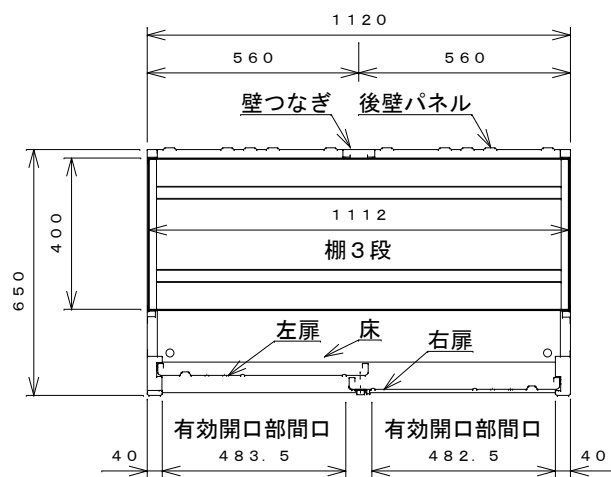

正面図

右側面図

側面断面図

棚高さは床上面より、最低393から最高1393まで50間隔で21段階に調節可能です。

平面断面図

ブロック並べ図

仕様大要

品名	板厚	材質	仕上げ
床	t 0.8	亜鉛鉄板	ポリエステル系樹脂塗装
左右壁	t 0.5	"	"
後壁パネル	t 0.4	"	"
壁つなぎ	t 0.8	"	"
屋根	t 0.5	"	"
扉	t 0.6	"	アクリル系樹脂塗装 (ホワイトはポリエステル系樹脂塗装)
棚(3枚)	t 0.4	"	ポリエステル系樹脂塗装