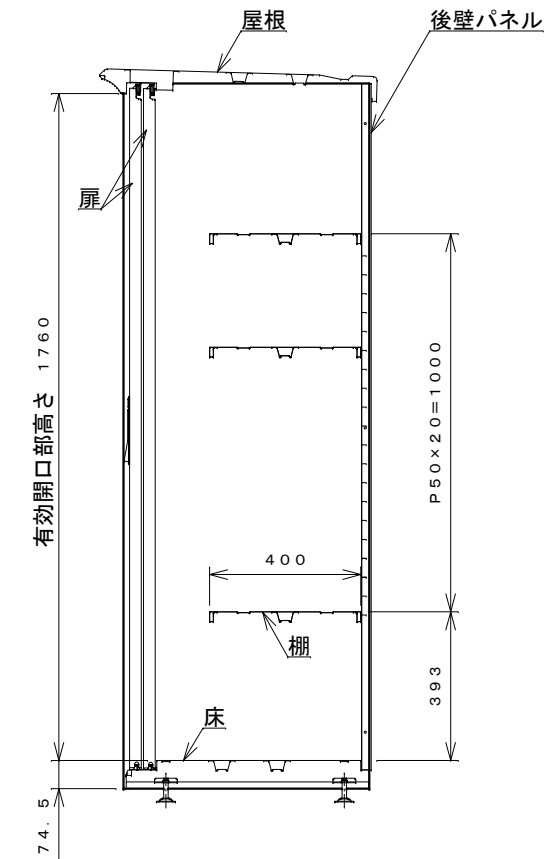

正面図

右側面図

側面断面図

棚高さは床上面より、最低393から最高1393まで50間隔で21段階に調節可能です。

平面断面図

ブロック並べ図

仕様大要

品名	板厚	材質	仕上げ
床	t 0.8	亜鉛鉄板	ポリエステル系樹脂塗装
左右壁	t 0.5	"	"
後壁パネル	t 0.4	"	"
壁つなぎ	t 0.8	"	"
屋根	t 0.5	"	"
扉	t 0.6	"	アクリル系樹脂塗装 (ホワイトはポリエステル系樹脂塗装)
棚(3枚)	t 0.4	"	ポリエステル系樹脂塗装

名称	タクボ物置「グランプレステージ」 GP-116AF 仕様図
----	----------------------------------

株式会社 田窪工業所