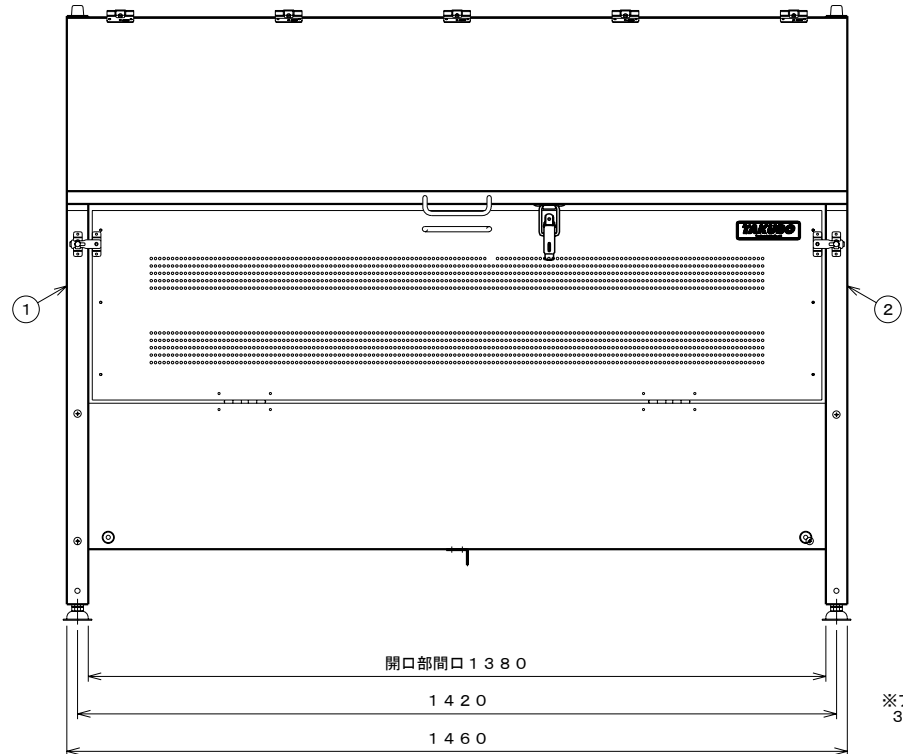

平面図

正面図

側面図

仕様大要

品名	サイズ	材質	仕上り
1 側面パネルL	t1.5	アルミ	アルマイト処理
2 側面パネルR	t1.5	"	"
3 背面パネル	t0.6	ZAM	ポリエステル系樹脂塗装
4 正面パネル	t0.6	"	"
5 下扉	t1.5	アルミ	アルマイト処理
6 上部パネル	t1.5	"	"
7 上扉	t1.5	"	"
8 床部すのこ	t0.6	ZAM	ポリエステル系樹脂塗装
9 すのこ用中棧	t1.6	"	"
10 アジャスター	M10	SUS304	
組立ねじ	M5	"	
蝶番取付ねじ	M4	"	
オールアンカー	M10	"	

断面図

名称	タクボごみ集積庫『クリーンキーパー』 CK-G1407 仕様図 (W1460×D700×H1130)
株式会社 田窪工業所	