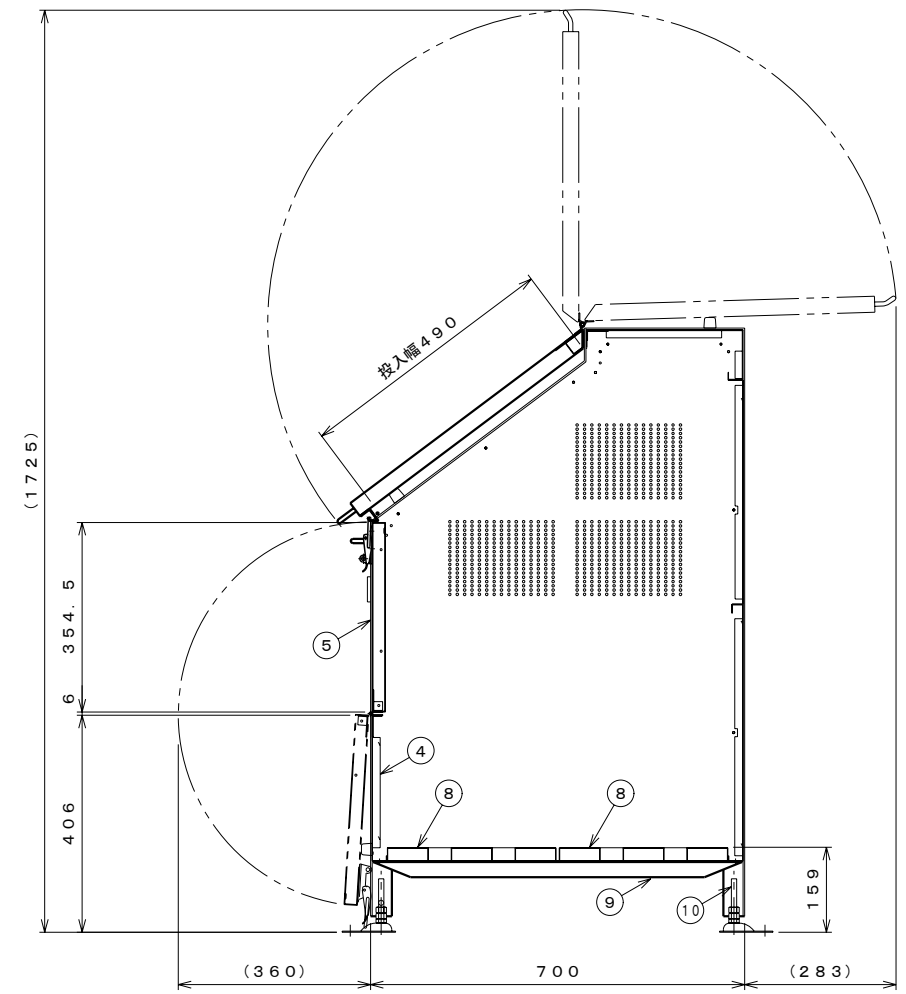

平面図

正面図

側面図

仕様大要

品名	サイズ	材質	仕上り
1 側面パネルL	t1.5	アルミ	アルマイト処理
2 側面パネルR	t1.5	"	"
3 背面パネル	t0.6	ZAM	ポリエステル系樹脂塗装
4 正面パネル	t0.6	"	"
5 下扉	t1.5	アルミ	アルマイト処理
6 上部パネル	t1.5	"	"
7 上扉	t1.5	"	"
8 床部すのこ	t0.6	ZAM	ポリエステル系樹脂塗装
9 すのこ用中棧	t1.6	"	"
10 アジャスター	M10	SUS304	
組立ねじ	M5	"	
蝶番取付ねじ	M4	"	
オールアンカー	M10	"	

断面図

名称	タクボごみ集積庫『クリーンキーパー』 CK-G1407 仕様図 (W1460×D700×H1130)
株式会社 田窪工業所	