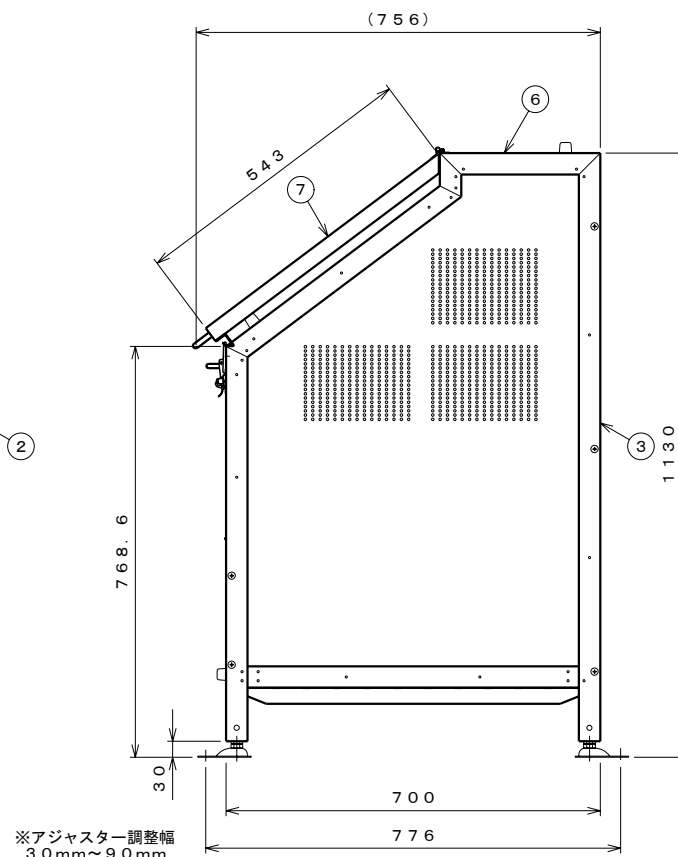

平面図

正面図

側面図

仕様大要

品名	サイズ	材質	仕上り
1 側面パネルL	t1.5	アルミ	アルマイト処理
2 側面パネルR	t1.5	"	"
3 背面パネル	t0.6	ZAM	ポリエステル系樹脂塗装
4 正面パネル	t0.6	"	"
5 下扉	t1.5	アルミ	アルマイト処理
6 上部パネル	t1.5	"	"
7 上扉	t1.5	"	"
8 床部すのこ	t0.6	ZAM	ポリエステル系樹脂塗装
9 すのこ用中棧	t1.6	"	"
10 アジャスター	M10	SUS304	
組立ねじ	M5	"	
蝶番取付ねじ	M4	"	
オールアンカー	M10	"	

断面図

名称	タクボごみ集積庫『クリーンキーパー』 CK-G1407 仕様図 (W1460×D700×H1130)
株式会社 田窪工業所	