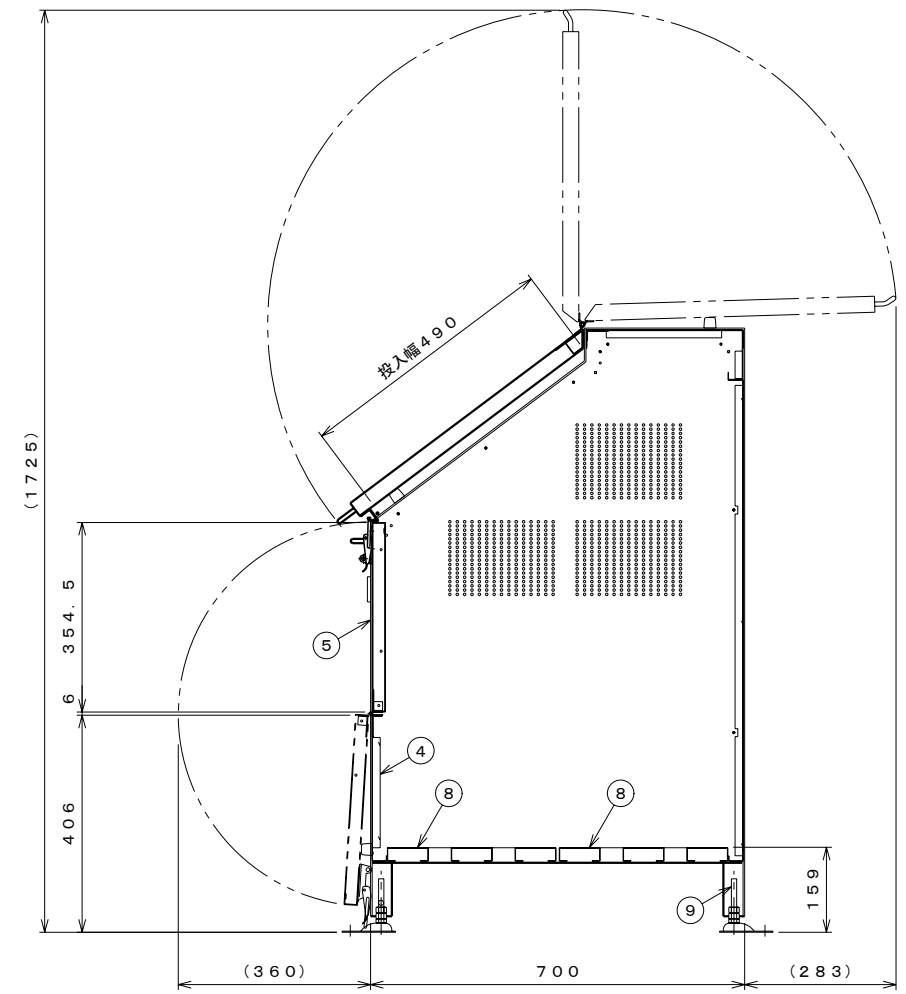

平面図

正面図

側面図

仕様概要

品名	サイズ	材質	仕上り
1 側面パネルL	t1.5	アルミ	アルマイト処理
2 側面パネルR	t1.5	"	"
3 背面パネル	t0.6	ZAM	ポリエステル系樹脂塗装
4 正面パネル	t0.6	"	"
5 下扉	t1.5	アルミ	アルマイト処理
6 上部パネル	t1.5	"	"
7 上扉	t1.5	"	"
8 床部すのこ	t0.8	ZAM	ポリエステル系樹脂塗装
9 アジャスター	M10	SUS304	
組立ねじ	M5	"	
蝶番取付ねじ	M4	"	
オールアンカー	M10	"	

断面図

名称	タクボごみ集積庫『クリーンキーパー』 CK-G1207 仕様図 (W1220×D700×H1130)
株式会社 田窪工業所	