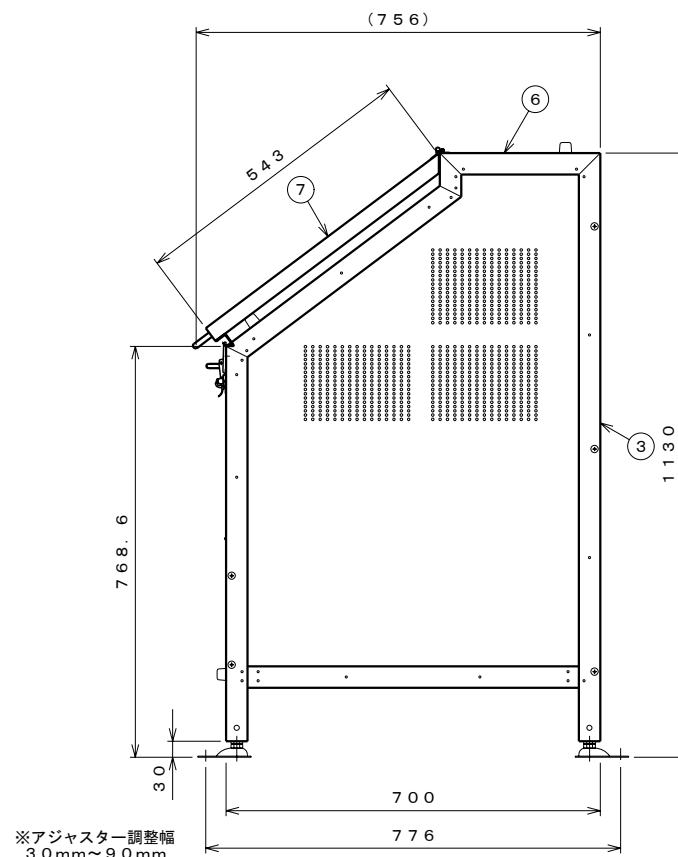

平面図

正面図

側面図

仕様概要

品名	サイズ	材質	仕上り
1 側面パネルL	t1.5	アルミ	アルマイト処理
2 側面パネルR	t1.5	"	"
3 背面パネル	t0.6	ZAM	ポリエステル系樹脂塗装
4 正面パネル	t0.6	"	"
5 下扉	t1.5	アルミ	アルマイト処理
6 上部パネル	t1.5	"	"
7 上扉	t1.5	"	"
8 床部すのこ	t0.8	ZAM	ポリエステル系樹脂塗装
9 アジャスター	M10	SUS304	
組立ねじ	M5	"	
蝶番取付ねじ	M4	"	
オールアンカー	M10	"	

断面図

名称	タクボごみ集積庫『クリーンキーパー』 CK-G1207 仕様図 (W1220×D700×H1130)
株式会社 田窪工業所	