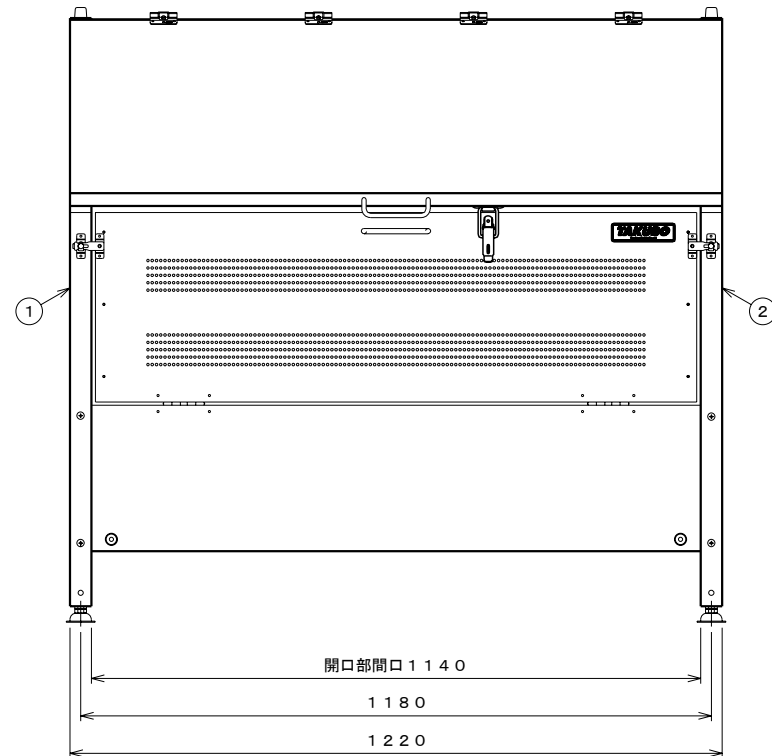

平面図

正面図

側面図

仕様概要

品名	サイズ	材質	仕上り
1 側面パネルL	t1.5	アルミ	アルマイト処理
2 側面パネルR	t1.5	"	"
3 背面パネル	t0.6	ZAM	ポリエステル系樹脂塗装
4 正面パネル	t0.6	"	"
5 下扉	t1.5	アルミ	アルマイト処理
6 上部パネル	t1.5	"	"
7 上扉	t1.5	"	"
8 床部すのこ	t0.8	ZAM	ポリエステル系樹脂塗装
9 アジャスター	M10	SUS304	
組立ねじ	M5	"	
蝶番取付ねじ	M4	"	
オールアンカー	M10	"	

断面図

名称	タクボごみ集積庫『クリーンキーパー』 CK-G1207 仕様図 (W1220×D700×H1130)
株式会社 田窪工業所	