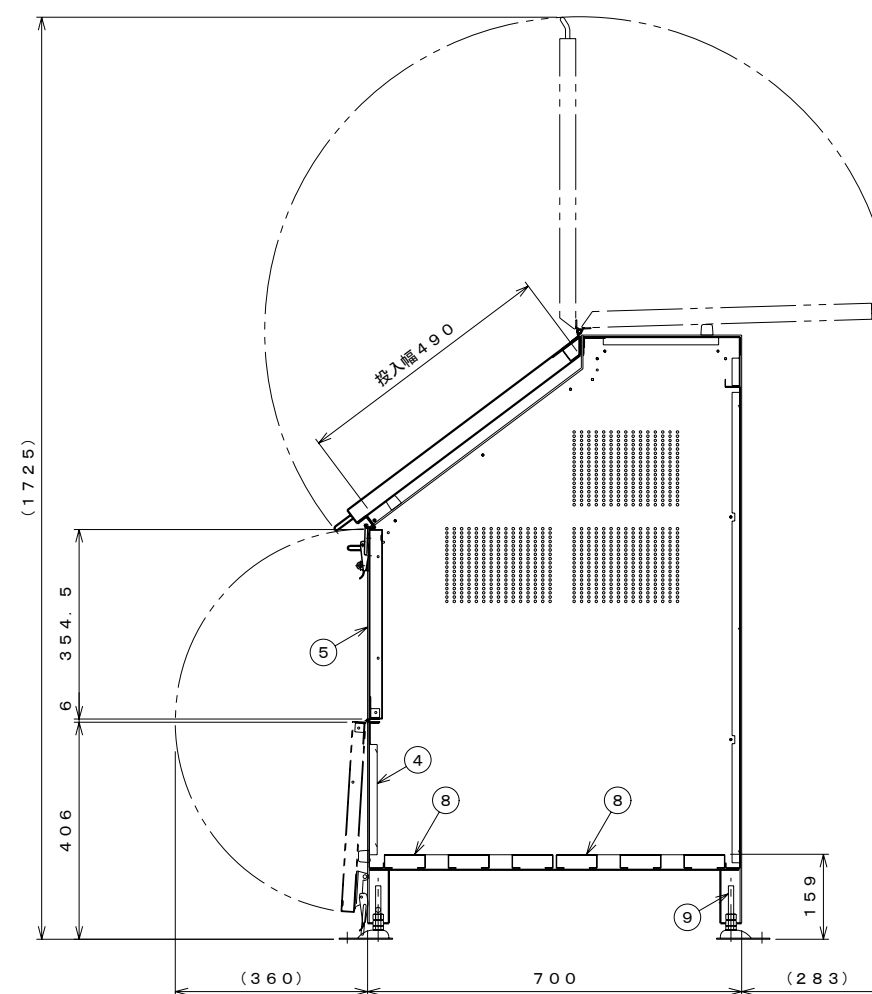

平面図

正面図

側面図

断面図

仕様概要

品名	サイズ	材質	仕上り
1 側面パネルL	t1.5	アルミ	アルマイト処理
2 側面パネルR	t1.5	"	"
3 背面パネル	t0.6	ZAM	ポリエステル系樹脂塗装
4 正面パネル	t0.6	"	"
5 下扉	t1.5	アルミ	アルマイト処理
6 上部パネル	t1.5	"	"
7 上扉	t1.5	"	"
8 床部すのこ	t0.8	ZAM	ポリエステル系樹脂塗装
9 アジャスター	M10	SUS304	
組立ねじ	M5	"	
蝶番取付ねじ	M4	"	
オールアンカー	M10	"	

名称	タクボごみ集積庫『クリーンキーパー』 CK-G0907 仕様図 (W950×D700×H1130)
株式会社 田窪工業所	