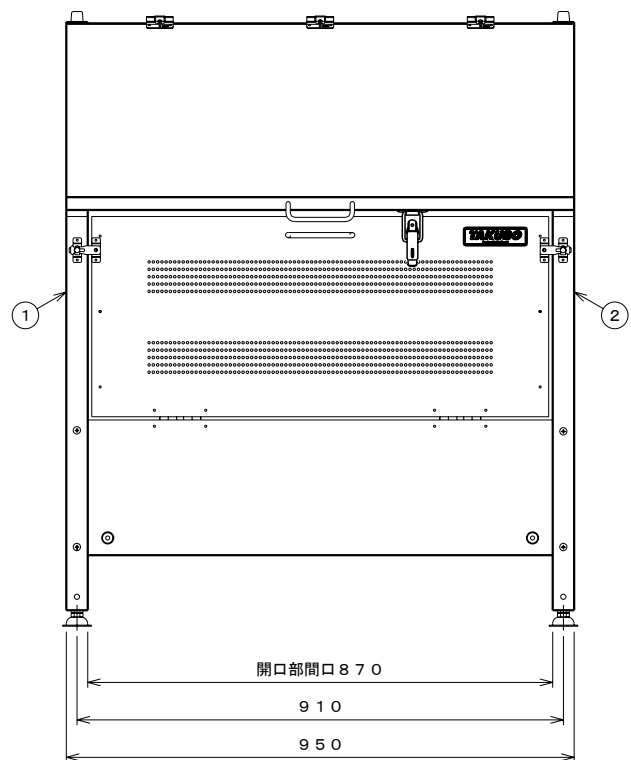

平面図

正面図

側面図

断面図

仕様概要

品名	サイズ	材質	仕上り
1 側面パネルL	t1.5	アルミ	アルマイト処理
2 側面パネルR	t1.5	"	"
3 背面パネル	t0.6	ZAM	ポリエステル系樹脂塗装
4 正面パネル	t0.6	"	"
5 下扉	t1.5	アルミ	アルマイト処理
6 上部パネル	t1.5	"	"
7 上扉	t1.5	"	"
8 床部すのこ	t0.8	ZAM	ポリエステル系樹脂塗装
9 アジャスター	M10	SUS304	
組立ねじ	M5	"	
蝶番取付ねじ	M4	"	
オールアンカー	M10	"	

名称	タクボごみ集積庫『クリーンキーパー』 CK-G0907 仕様図 (W950×D700×H1130)
株式会社 田窪工業所	