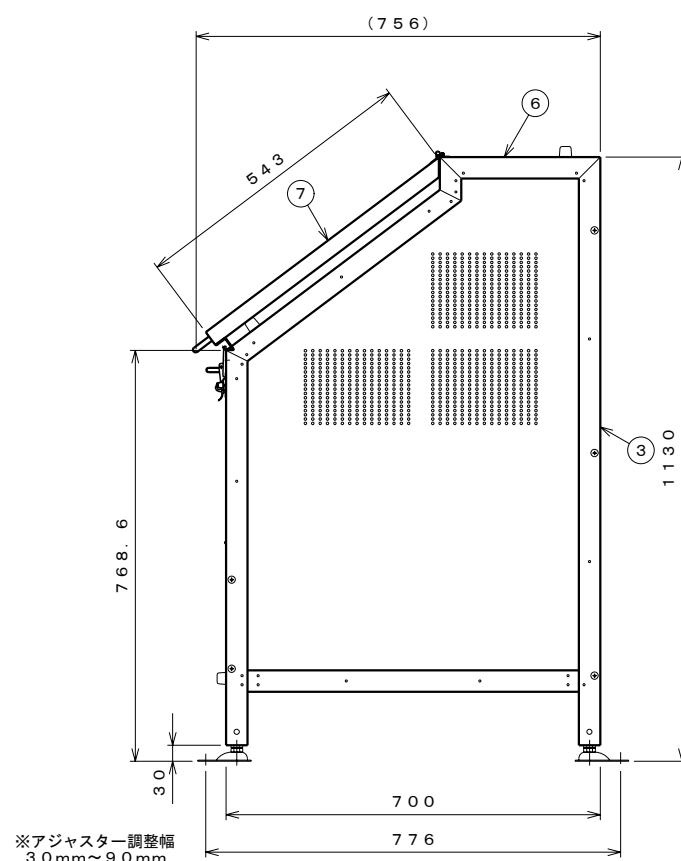

平面図

正面図

側面図

断面図

仕様概要

品名	サイズ	材質	仕上り
1 側面パネルL	t1.5	アルミ	アルマイト処理
2 側面パネルR	t1.5	"	"
3 背面パネル	t0.6	ZAM	ポリエステル系樹脂塗装
4 正面パネル	t0.6	"	"
5 下扉	t1.5	アルミ	アルマイト処理
6 上部パネル	t1.5	"	"
7 上扉	t1.5	"	"
8 床部すのこ	t0.8	ZAM	ポリエステル系樹脂塗装
9 アジャスター	M10	SUS304	
組立ねじ	M5	"	
蝶番取付ねじ	M4	"	
オールアンカー	M10	"	

名称	タクボごみ集積庫『クリーンキーパー』 CK-G0907 仕様図 (W950×D700×H1130)
株式会社 田窪工業所	