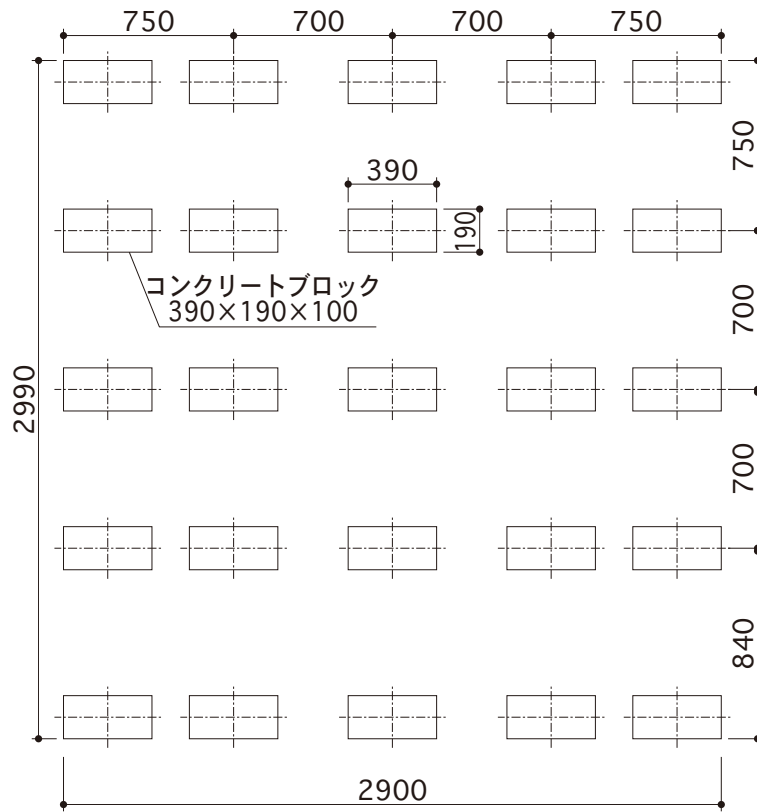

BS-2929

出入口側