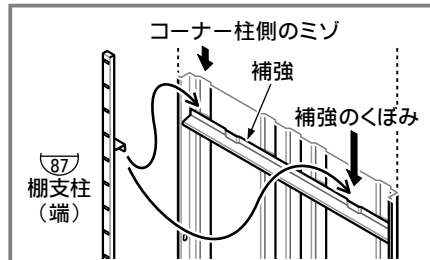

部品名	品番	CKT-18W	CKT-22W	CKT-29W	NSBT-22W	NSBT-25W	NSBT-29W
棚板(大)		1	1	2	2	4	4
棚板(小)		1	1		2		
棚支柱(端)		4	4	4	4	4	4
棚支柱(中間柱)		1	1	1	1	1	1
棚支柱(中)		1	1	1	1	1	1
棚支柱横棧		2	2	2	2	2	2
棚受金具		8	8	8	16	16	16
アジャスター金具		1	1	1	1	1	1
レベルアジャスター		1	1	1	1	1	1
短いネジ(M6×16)		2	2	2	2	2	2
対象機種		CK-1808	CK-2208 CK-2212 CK-2215 CK-2219	CK-2912 CK-2915 CK-2919 CK-2922	WSB-2226 WSB-2229	WSB-2526 WSB-2529	WSB-2926 WSB-2929

アジャスター金具

※オプションの『床セット』を取り付けている場合、アジャスター金具とアジャスターは使用しません。

※ここに記載していないネジ類(図中\*印)は、物置本体の組立ネジを使用してください。

**組立手順** ※主にCK-2215の例で説明しています。

1. 棚支柱(中間柱)・棚支柱(端)の取付

【壁パネル大(20)への取付】

【壁パネル小(21)への取付】

棚支柱(端)の下部は、床枠のミゾに落とし込みます。

※棚支柱(中間柱)の取付位置は、裏面の【配置図】でご確認ください。