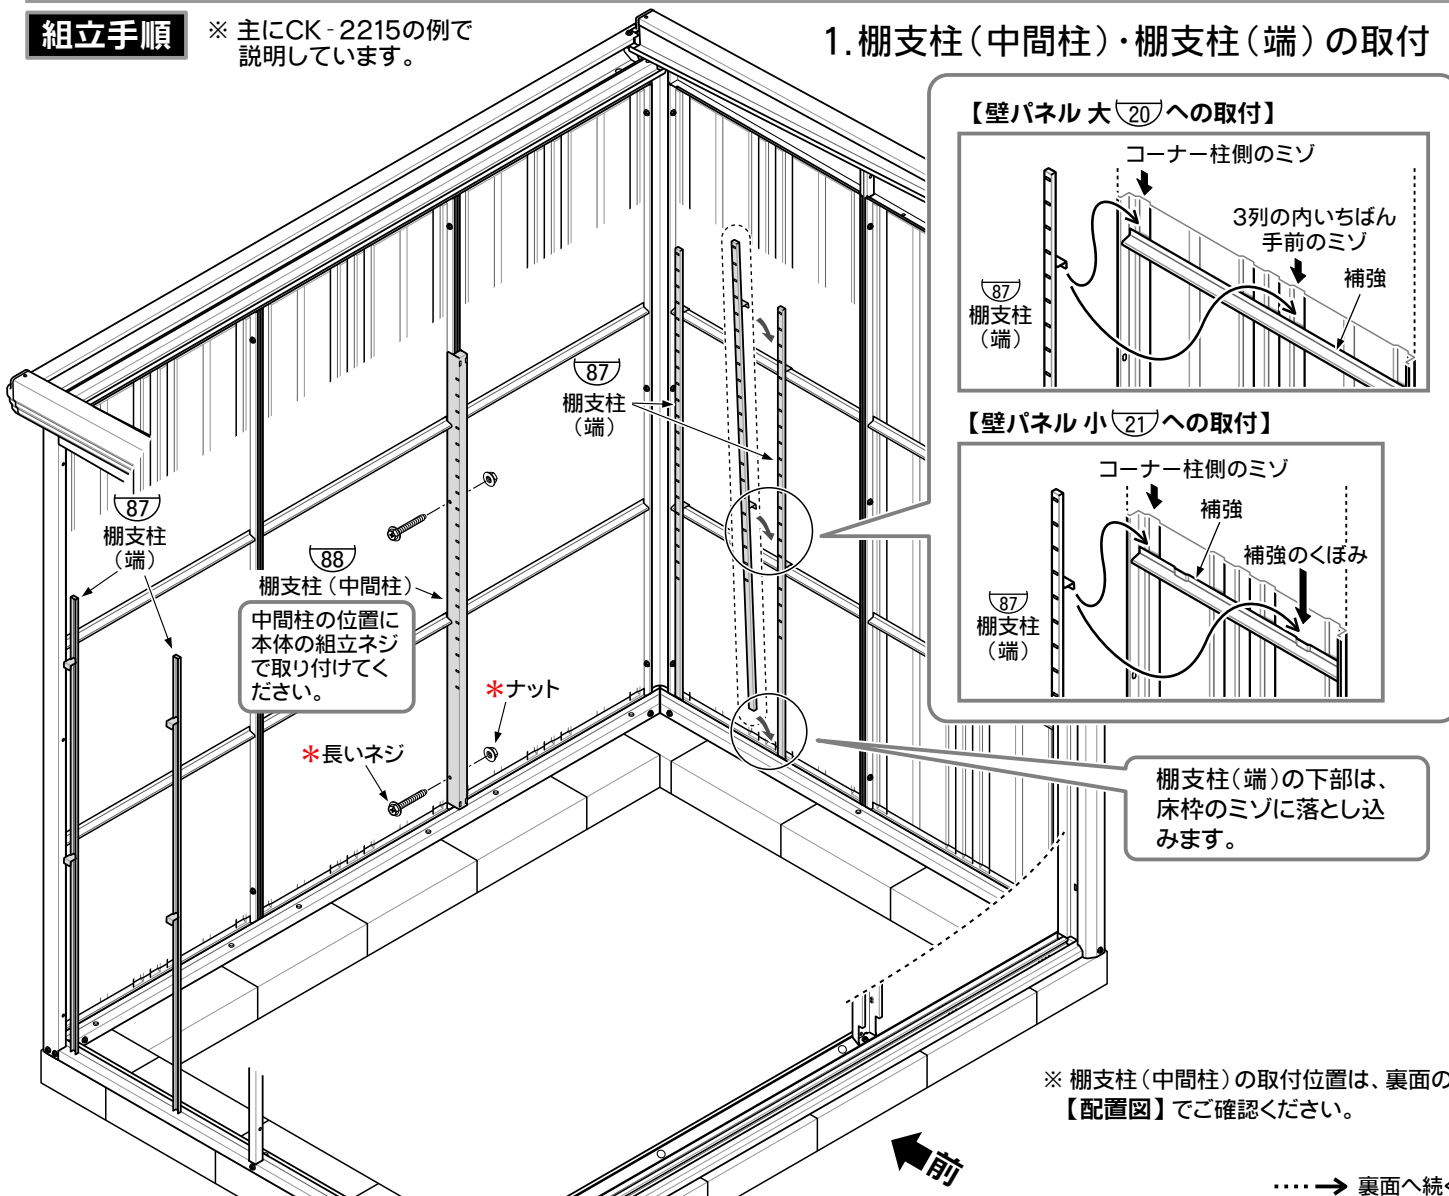

部品名	品番	CKT-18W	CKT-22W	CKT-29W	NSBT-22W	NSBT-25W	NSBT-29W
棚板(大)		1	1	2	2	4	4
棚板(小)		1	1		2		
棚支柱(端)		4	4	4	4	4	4
棚支柱(中間柱)		1	1	1	1	1	1
棚支柱(中)		1	1	1	1	1	1
棚支柱横棧		2	2	2	2	2	2
棚受金具		8	8	8	16	16	16
アジャスター金具		1	1	1	1	1	1
レベルアジャスター		1	1	1	1	1	1
短いネジ(M6×16)		2	2	2	2	2	2
対象機種		CK-1808	CK-2208 CK-2212 CK-2215 CK-2219	CK-2912 CK-2915 CK-2919 CK-2922	WSB-2226 WSB-2229	WSB-2526 WSB-2529	WSB-2926 WSB-2929

アジャスター金具

※オプションの『床セット』を取り付けている場合、アジャスター金具とアジャスターは使用しません。

※ここに記載していないネジ類(図中\*印)は、物置本体の組立ネジを使用してください。

**組立手順** ※主にCK-2215の例で説明しています。

1. 棚支柱(中間柱)・棚支柱(端)の取付

【壁パネル大(20)への取付】

【壁パネル小(21)への取付】

棚支柱(端)の下部は、床枠のミゾに落とし込みます。

※棚支柱(中間柱)の取付位置は、裏面の【配置図】でご確認ください。

## 2. 棚支柱 横棧・棚支柱(中)・アジャスターの取付