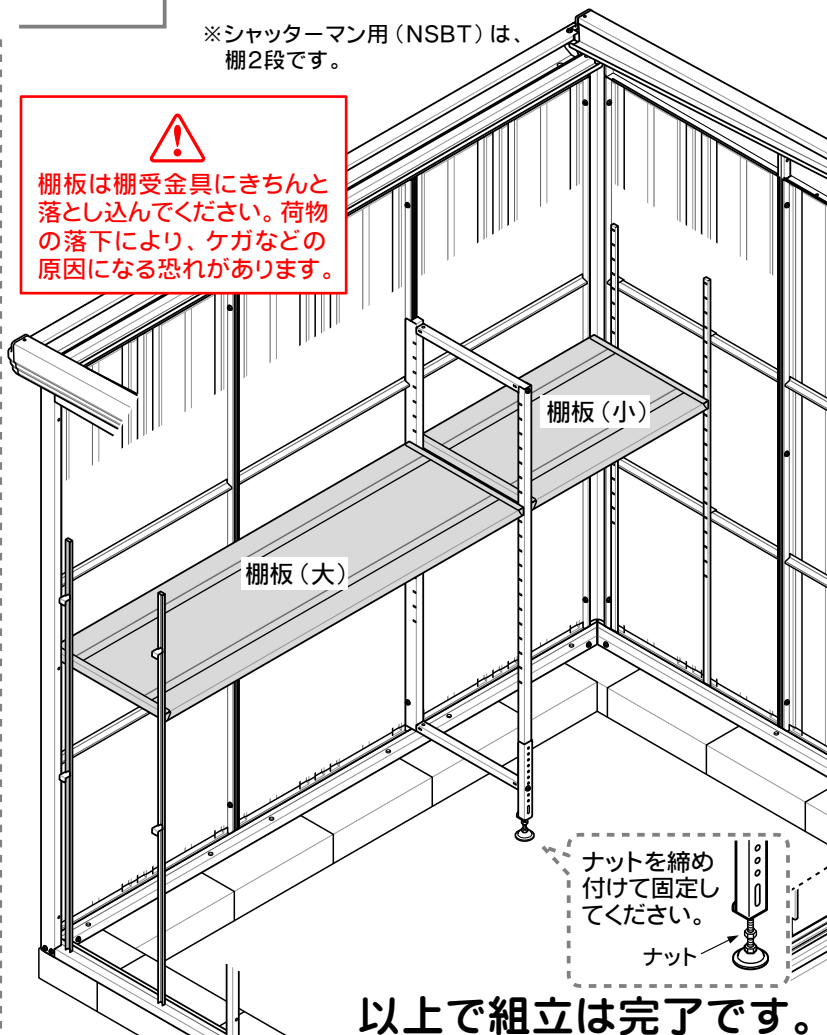

以上で組立は完了です。

TAKUBO 株式会社 田窪工業所

(<http://www.e-ty.co.jp>)

製品についてのお問い合わせ

一貫して生産されるタクボ製品は、品質管理には細心の注意を払っています。万一不都合な点や、製品に関するお問い合わせがございましたら、右記の弊社営業所(AM9:00~PM5:00)までお気軽にご連絡ください。

西条事務所/工場 〒799-1392 愛媛県西条市北条962番 7 0898(65)5000(代)

仙台 022(783)3360・東京 03(3698)2205
埼玉 048(783)0771・横浜 045(984)1891
名古屋 0568(74)5506・大阪 06(6844)3300
広島 082(814)6690・高松 087(865)1349
松山 089(922)4300・福岡 092(591)5524