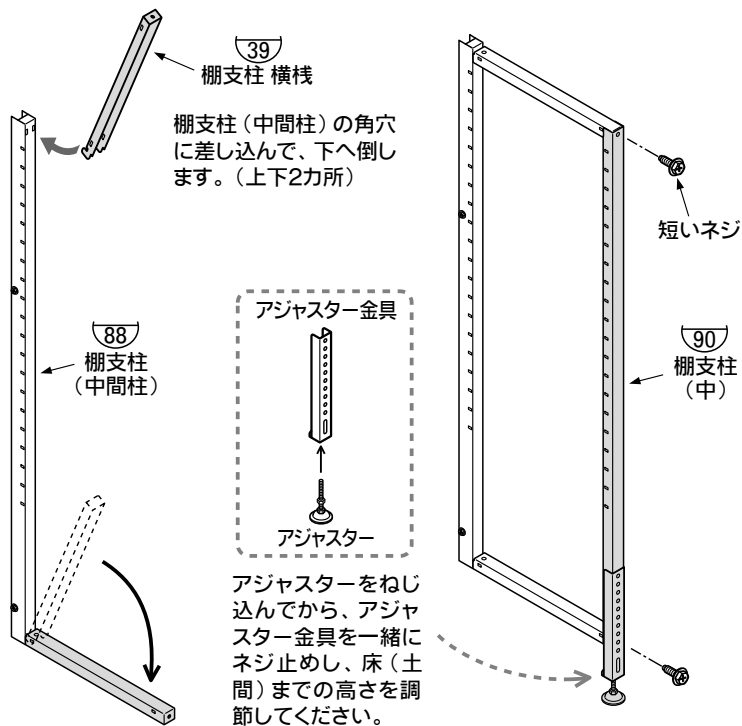

部品名	品番	CKT-18W	CKT-22W	CKT-29W	NSBT-22W	NSBT-25W	NSBT-29W
棚板(大)		1	1	2	2	4	4
棚板(小)		1	1		2		
棚支柱(端)		4	4	4	4	4	4
棚支柱(中間柱)		1	1	1	1	1	1
棚支柱(中)		1	1	1	1	1	1
棚支柱横棧		2	2	2	2	2	2
棚受金具		8	8	8	16	16	16
アジャスター金具		1	1	1	1	1	1
レベルアジャスター		1	1	1	1	1	1
短いネジ(M6×16)		2	2	2	2	2	2
対象機種		CK-1808	CK-2208 CK-2212 CK-2215 CK-2219	CK-2912 CK-2915 CK-2919 CK-2922	WSB-2226 WSB-2229	WSB-2526 WSB-2529	WSB-2926 WSB-2929

アジャスター金具

※オプションの『床セット』を取り付けている場合、アジャスター金具とアジャスターは使用しません。

※ここに記載していないネジ類(図中\*印)は、物置本体の組立ネジを使用してください。

**組立手順** ※主にCK-2215の例で説明しています。

1. 棚支柱(中間柱)・棚支柱(端)の取付

【壁パネル大(20)への取付】

【壁パネル小(21)への取付】

棚支柱(端)の下部は、床枠のミゾに落とし込みます。

※棚支柱(中間柱)の取付位置は、裏面の【配置図】でご確認ください。

## 2. 棚支柱 横棧・棚支柱(中)・アジャスターの取付