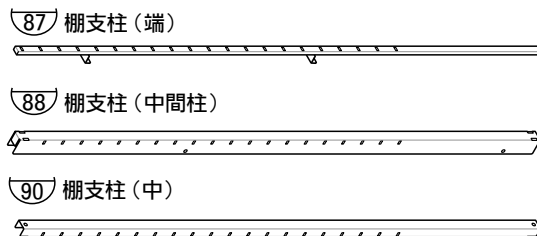

(オプション) 別売棚 組立説明書

品番

CKT-18W NSBT-22W  
 CKT-22W NSBT-25W  
 CKT-29W NSBT-29W

安全に組み立てていただくために・・・

・お買い上げいただき、ありがとうございます。この説明書をよくお読みのうえ、正しく組み立ててください。  
 ・組み立ての際には、製品の端部などで手を切る恐れがありますので、必ず手袋を着用してください。

**部品一覧** 組立前に、部品が確実にそろっているか、図と部品明細で確認してください。

部品名	品番	CKT-18W	CKT-22W	CKT-29W	NSBT-22W	NSBT-25W	NSBT-29W
棚板(大)		1	1	2	2	4	4
棚板(小)		1	1		2		
棚支柱(端)		4	4	4	4	4	4
棚支柱(中間柱)		1	1	1	1	1	1
棚支柱(中)		1	1	1	1	1	1
棚支柱横棧		2	2	2	2	2	2
棚受金具		8	8	8	16	16	16
アジャスター金具		1	1	1	1	1	1
レベルアジャスター		1	1	1	1	1	1
短いネジ(M6×16)		2	2	2	2	2	2
対象機種		CK-1808	CK-2208 CK-2212 CK-2215 CK-2219	CK-2912 CK-2915 CK-2919 CK-2922	WSB-2226 WSB-2229	WSB-2526 WSB-2529	WSB-2926 WSB-2929