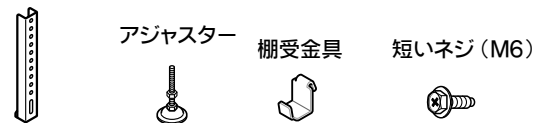

※オプションの『床セット』を取り付けている場合、アジャスター金具とアジャスターは使用しません。

※ここに記載していないネジ類(図中*印)は、物置本体の組立ネジを使用してください。

組立手順 ※主にCK-2215の例で説明しています。