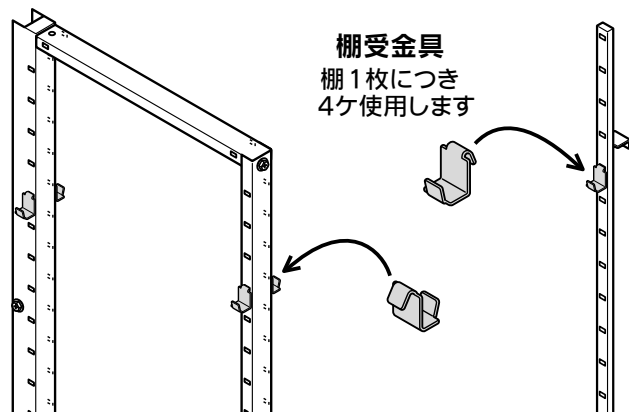

3. 棚受金具の取付

棚の高さを想定しながら取り付けてください。

- 5cm間隔で、21段階に調節できます。

! 棚受金具は棚板と一緒に梱包されています。紛失にご注意ください。

4. 棚板の取付

棚板を棚受にのせてください。取り付ける位置は左の【配置図】でご確認ください。

※シャッターマン用(NSBT)は、棚2段です。

【配置図】

↑ の位置に、棚支柱(中間柱)・棚支柱 横棧・棚支柱(中)を取り付けてください。

TY20 335 は、棚板の品番シールです。(棚板裏面に貼ってあります。)

コーナー柱 後左 中間柱 後右

TY20 335 TY20 336

CKT-18W

TY33 335 TY33 336

CKT-22W NSBT-22W

TY20 335 TY20 335

NSBT-25W

TY33 335 TY33 335

CKT-29W NSBT-29W

追加棚

棚板の追加をご希望の方は追加棚セット(棚板1枚・棚受金具4個入り)の品番で、販売店にご注文ください。

	棚板(大)		棚板(小)	
部品番号	TY20 335	TY33 335	TY20 336	TY33 336
追加棚セットの品番	HT-12W	HT-14W	HT-05W	HT-07W

! 棚板は棚受金具にきちんと落とし込んでください。荷物の落下により、ケガなどの原因になる恐れがあります。