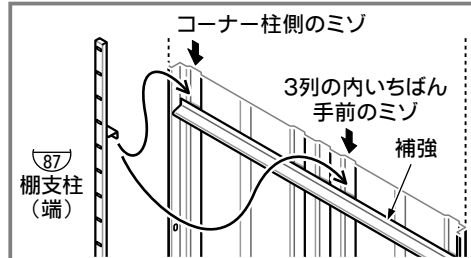

部品名	品番	CKT-18W	CKT-22W	CKT-29W	NSBT-22W	NSBT-25W	NSBT-29W
棚板(大)		1	1	2	2	4	4
棚板(小)		1	1		2		
棚支柱(端)		4	4	4	4	4	4
棚支柱(中間柱)		1	1	1	1	1	1
棚支柱(中)		1	1	1	1	1	1
棚支柱横棧		2	2	2	2	2	2
棚受金具		8	8	8	16	16	16
アジャスター金具		1	1	1	1	1	1
レベルアジャスター		1	1	1	1	1	1
短いネジ(M6×16)		2	2	2	2	2	2
対象機種		CK-1808	CK-2208 CK-2212 CK-2215 CK-2219	CK-2912 CK-2915 CK-2919 CK-2922	WSB-2226 WSB-2229	WSB-2526 WSB-2529	WSB-2926 WSB-2929

アジャスター金具

※オプションの『床セット』を取り付けている場合、アジャスター金具とアジャスターは使用しません。

※ここに記載していないネジ類(図中\*印)は、物置本体の組立ネジを使用してください。

**組立手順** ※主にCK-2215の例で説明しています。

1. 棚支柱(中間柱)・棚支柱(端)の取付

【壁パネル大(20)への取付】

【壁パネル小(21)への取付】

棚支柱(端)の下部は、床枠のミゾに落とし込みます。

※棚支柱(中間柱)の取付位置は、裏面の【配置図】でご確認ください。