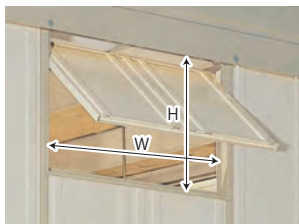

4 換気窓

高い位置での開閉も下からワンタッチで操作できます。

開口部寸法
W643mm×H384mm

	A	B	C
SS・CS型	670	395	1645
SM・CM型	670	395	1960
SL・CL型	670	395	2445

該当機種	品番	価格
SS・CS型セット納入	VS-K-A	¥5,500 (税抜き)
SS・CS型設置後納入	VS-K-B	¥11,000 (税抜き)
SM・CM型セット納入	JM-20AN	¥6,300 (税抜き)
SM・CM型設置後納入	JM-20BN	¥14,300 (税抜き)
SL・CL型セット納入	VL-K-A	¥8,000 (税抜き)
SL・CL型設置後納入	VL-K-B	¥16,000 (税抜き)

○全タイプに取付け可能 ●スライド扉タイプは取付けできません。
●SL型に取付けできません。

5 サッシ窓(網戸付)

ガラス付きの引き違い戸です。開けやすく採光や換気便利です。

開口部寸法
W1338mm×H770mm

	A	B	C
SS・CS型	1367	855	950
SM・CM型	1367	855	950
SL・CL型	1367	855	950

該当機種	品番	価格
SS・CS型セット納入	S-S2020A	¥49,000 (税抜き)
SS・CS型設置後納入	S-S2020B	¥60,000 (税抜き)
SM・CM型セット納入	M-S2020A	¥53,000 (税抜き)
SM・CM型設置後納入	M-S2020B	¥69,000 (税抜き)
SL・CL型セット納入	L-S2020A	¥59,000 (税抜き)
SL・CL型設置後納入	L-S2020B	¥73,000 (税抜き)

6 換気扇用パネル

換気扇およびフードは、市販品をお求めください。(羽根径20cm)

開口部寸法
W249mm×H249mm

	A
SM・CM型	2025
SL・CL型	2512

該当機種	品番	価格
SM・CM型セット納入	J-KF-20A	¥10,000 (税抜き)
SM・CM型設置後納入	J-KF-20B	¥18,000 (税抜き)
SL・CL型セット納入	L-KF-20A	¥9,300 (税抜き)
SL・CL型設置後納入	L-KF-20B	¥16,200 (税抜き)