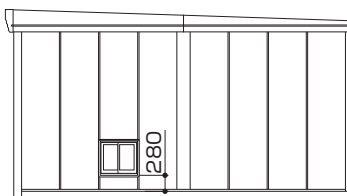

4 換気窓

高い位置での開閉も下からワンタッチで操作できます。

開口部寸法
W643mm×H384mm

	A	B	C
SS・CS型	670	395	1645
SM・CM型	670	395	1960
SL・CL型	670	395	2445

該当機種	品番	価格
SS・CS型セット納入	VS-K-A	¥5,500 (税抜き)
SS・CS型設置後納入	VS-K-B	¥11,000 (税抜き)
SM・CM型セット納入	JM-20AN	¥6,300 (税抜き)
SM・CM型設置後納入	JM-20BN	¥14,300 (税抜き)
SL・CL型セット納入	VL-K-A	¥8,000 (税抜き)
SL・CL型設置後納入	VL-K-B	¥16,000 (税抜き)

○全タイプに取付け可能 ●スライド扉タイプは取付けできません。
●SL型に取付けできません。

5 サッシ窓(網戸付)

ガラス付きの引き違い戸です。開けやすく採光や換気便利です。

開口部寸法
W1338mm×H770mm

	A	B	C
SS・CS型	1367	855	950
SM・CM型	1367	855	950
SL・CL型	1367	855	950

該当機種	品番	価格
SS・CS型セット納入	S-S2020A	¥49,000 (税抜き)
SS・CS型設置後納入	S-S2020B	¥60,000 (税抜き)
SM・CM型セット納入	M-S2020A	¥53,000 (税抜き)
SM・CM型設置後納入	M-S2020B	¥69,000 (税抜き)
SL・CL型セット納入	L-S2020A	¥59,000 (税抜き)
SL・CL型設置後納入	L-S2020B	¥73,000 (税抜き)

6 換気扇用パネル

換気扇およびフードは、市販品をお求めください。(羽根径20cm)

開口部寸法
W249mm×H249mm

	A
SM・CM型	2025
SL・CL型	2512

該当機種	品番	価格
SM・CM型セット納入	J-KF-20A	¥10,000 (税抜き)
SM・CM型設置後納入	J-KF-20B	¥18,000 (税抜き)
SL・CL型セット納入	L-KF-20A	¥9,300 (税抜き)
SL・CL型設置後納入	L-KF-20B	¥16,200 (税抜き)

7 排気ダクト用サッシ窓(網戸付)

下部に取付できます。もみすり機などの排気ダクトにお使いください。

開口部寸法
W630mm×H530mm

該当機種	品番	価格
SM・CM型セット納入	M-DS-20A	¥30,000 (税抜き)
SM・CM型設置後納入	M-DS-20B	¥37,000 (税抜き)
SL・CL型セット納入	L-DS-20A	¥30,000 (税抜き)
SL・CL型設置後納入	L-DS-20B	¥38,000 (税抜き)