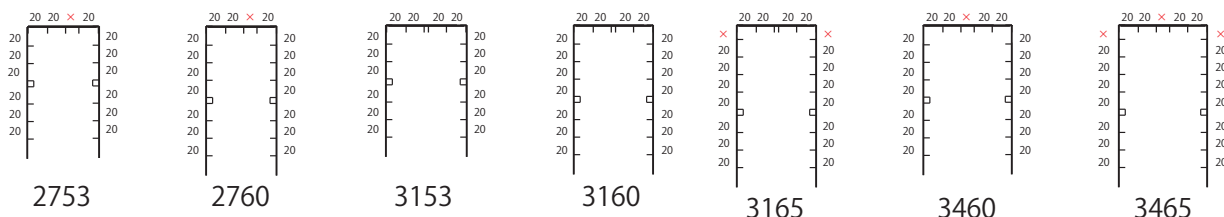

4 換気窓

高い位置での開閉も下からワンタッチで操作できます。

開口部寸法
W643mm×H384mm

	A	B	C
SS・CS型	670	395	1645
SM・CM型	670	395	1960
SL・CL型	670	395	2445

該当機種	品番	価格
SS・CS型セット納入	VS-K-A	¥5,500 (税抜き)
SS・CS型設置後納入	VS-K-B	¥11,000 (税抜き)
SM・CM型セット納入	JM-20AN	¥6,300 (税抜き)
SM・CM型設置後納入	JM-20BN	¥14,300 (税抜き)
SL・CL型セット納入	VL-K-A	¥8,000 (税抜き)
SL・CL型設置後納入	VL-K-B	¥16,000 (税抜き)

○全タイプに取付け可能 ●スライド扉タイプは取付けできません。
●SL型に取付けできません。

5 サッシ窓(網戸付)

ガラス付きの引き違い戸です。開けやすく採光や換気便利です。

開口部寸法
W1338mm×H770mm

	A	B	C
SS・CS型	1367	855	950
SM・CM型	1367	855	950
SL・CL型	1367	855	950

該当機種	品番	価格
SS・CS型セット納入	S-S2020A	¥49,000 (税抜き)
SS・CS型設置後納入	S-S2020B	¥60,000 (税抜き)
SM・CM型セット納入	M-S2020A	¥53,000 (税抜き)
SM・CM型設置後納入	M-S2020B	¥69,000 (税抜き)
SL・CL型セット納入	L-S2020A	¥59,000 (税抜き)
SL・CL型設置後納入	L-S2020B	¥73,000 (税抜き)

6 換気扇用パネル

換気扇およびフードは、市販品をお求めください。(羽根径20cm)

開口部寸法
W249mm×H249mm

	A
SM・CM型	2025
SL・CL型	2512

該当機種	品番	価格
SM・CM型セット納入	J-KF-20A	¥10,000 (税抜き)
SM・CM型設置後納入	J-KF-20B	¥18,000 (税抜き)
SL・CL型セット納入	L-KF-20A	¥9,300 (税抜き)
SL・CL型設置後納入	L-KF-20B	¥16,200 (税抜き)

7 排気ダクト用サッシ窓(網戸付)

下部に取付できます。もみすり機などの排気ダクトにお使いください。

開口部寸法
W630mm×H530mm

該当機種	品番	価格
SM・CM型セット納入	M-DS-20A	¥30,000 (税抜き)
SM・CM型設置後納入	M-DS-20B	¥37,000 (税抜き)
SL・CL型セット納入	L-DS-20A	¥30,000 (税抜き)
SL・CL型設置後納入	L-DS-20B	¥38,000 (税抜き)