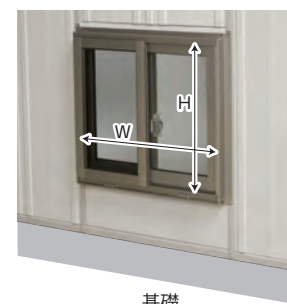

6 換気扇用パネル

換気扇およびフードは、市販品をお求めください。(羽根径20cm)

開口部寸法
W249mm×H249mm

	A
SM・CM型	2025
SL・CL型	2512

該当機種	品番	価格
SM・CM型セット納入	J-KF-20A	¥10,000 (税抜き)
SM・CM型設置後納入	J-KF-20B	¥18,000 (税抜き)
SL・CL型セット納入	L-KF-20A	¥9,300 (税抜き)
SL・CL型設置後納入	L-KF-20B	¥16,200 (税抜き)

7 排気ダクト用サッシ窓(網戸付)

下部に取付できます。もみすり機などの排気ダクトにお使いください。

開口部寸法
W630mm×H530mm

該当機種	品番	価格
SM・CM型セット納入	M-DS-20A	¥30,000 (税抜き)
SM・CM型設置後納入	M-DS-20B	¥37,000 (税抜き)
SL・CL型セット納入	L-DS-20A	¥30,000 (税抜き)
SL・CL型設置後納入	L-DS-20B	¥38,000 (税抜き)