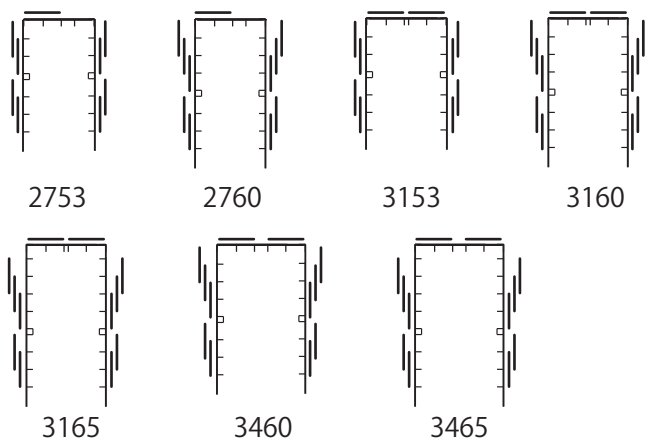

4 換気窓

高い位置での開閉も下からワンタッチで操作できます。

開口部寸法
W643mm×H384mm

	A	B	C
SS・CS型	670	395	1645
SM・CM型	670	395	1960
SL・CL型	670	395	2445

該当機種	品番	価格
SS・CS型セット納入	VS-K-A	¥5,500 (税抜き)
SS・CS型設置後納入	VS-K-B	¥11,000 (税抜き)
SM・CM型セット納入	JM-20AN	¥6,300 (税抜き)
SM・CM型設置後納入	JM-20BN	¥14,300 (税抜き)
SL・CL型セット納入	VL-K-A	¥8,000 (税抜き)
SL・CL型設置後納入	VL-K-B	¥16,000 (税抜き)

○全タイプに取付け可能 ●スライド扉タイプは取付けできません。
●SL型に取付けできません。

5 サッシ窓(網戸付)

ガラス付きの引き違い戸です。開けやすく採光や換気便利です。

開口部寸法
W1338mm×H770mm

	A	B	C
SS・CS型	1367	855	950
SM・CM型	1367	855	950
SL・CL型	1367	855	950

該当機種	品番	価格
SS・CS型セット納入	S-S2020A	¥49,000 (税抜き)
SS・CS型設置後納入	S-S2020B	¥60,000 (税抜き)
SM・CM型セット納入	M-S2020A	¥53,000 (税抜き)
SM・CM型設置後納入	M-S2020B	¥69,000 (税抜き)
SL・CL型セット納入	L-S2020A	¥59,000 (税抜き)
SL・CL型設置後納入	L-S2020B	¥73,000 (税抜き)

6 換気扇用パネル

換気扇およびフードは、市販品をお求めください。(羽根径20cm)

開口部寸法
W249mm×H249mm

	A
SM・CM型	2025
SL・CL型	2512

該当機種	品番	価格
SM・CM型セット納入	J-KF-20A	¥10,000 (税抜き)
SM・CM型設置後納入	J-KF-20B	¥18,000 (税抜き)
SL・CL型セット納入	L-KF-20A	¥9,300 (税抜き)
SL・CL型設置後納入	L-KF-20B	¥16,200 (税抜き)